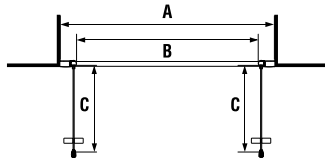

## sprchové dveře kyvné, tzv. lítačky

Sprchové dveře kyvné 800, 900 mm, LEVÉ/PRAVÉ, bílý profil, 4mm transparentní sklo, sklo s dekorem arctic nebo stripy a úpravou JIKA perla GLASS, madla bílá

Číslo výrobku	Popis výrobku	Cena
2.5638.1.000.668.1	kyvné sprchové dveře bílé, 800 mm, úprava JIKA perla GLASS na vnitřní straně, transparentní sklo	4 808 Kč
2.5638.1.000.665.1	kyvné sprchové dveře bílé, 800 mm, úprava JIKA perla GLASS na vnitřní straně, na venkovní sklo stripy	5 147 Kč
2.5638.1.000.666.1	kyvné sprchové dveře bílé, 800 mm, úprava JIKA perla GLASS na vnitřní straně, sklo arctic	5 016 Kč
2.5638.2.000.668.1	kyvné sprchové dveře bílé, 900 mm, úprava JIKA perla GLASS na vnitřní straně, transparentní sklo	5 019 Kč
2.5638.2.000.665.1	kyvné sprchové dveře bílé, 900 mm, úprava JIKA perla GLASS na vnitřní straně, na venkovní sklo stripy	5 359 Kč
2.5638.2.000.666.1	kyvné sprchové dveře bílé, 900 mm, úprava JIKA perla GLASS na vnitřní straně, sklo arctic	5 227 Kč

Číslo výrobku	Rozměrové možnosti (mm) do niky A	Rozměr (mm) B	délka dveří (mm) C
2.5638.1	760 – 800	645	307
3.5638.2	860 – 900	745	357

šarže 668 – transparentní sklo

šarže 665 – dekor stripy

šarže 666 – dekor arctic