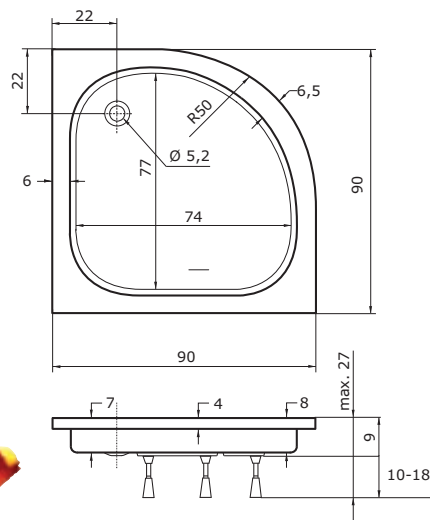

\* s protiskluzem

Čtvrtkruhová sprchová vanička FLORES se vyrábí ve dvojím provedení: s protiskluzem a hladkým povrchem.

Vaničku je možné doplnit krycím panelem. Doporučujeme sprchové zástěny s rádiusem R50.

# Flores

90 x 90 x 8 cm