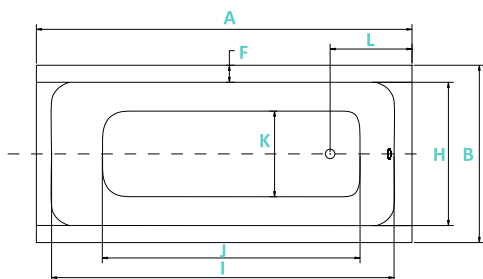

Olsen
spa

Vany Fondi, Termi

Vana FONDI

| Název | Objem | Rozměr(cm) | | | | | | | | | | | |
|----------------------|-------|---------------|------|------|---|---|-----|------|-----|----|------|------|---|
| Fondi 140 P/L | 132 L | 140 x 70 x 54 | | | | | | | | | | | |
| Fondi 150 P/L | 142 L | 150 x 70 x 54 | | | | | | | | | | | |
| / panel 140 P/L | | 140 | | | | | | | | | | | |
| Fondi | A | B | C | D | E | F | G | H | I | J | K | L | M |
| 140 P/L | 137.5 | 70 | 48.5 | 57.5 | - | - | 3.5 | 56.3 | 123 | 99 | 44.5 | 24.5 | - |

Vana **TERMI**

| Název | Objem | Rozměr(cm) |
|------------------|-------|---------------|
| Termi 120 | 126 L | 120 x 70 x 52 |
| Termi 130 | 130 L | 130 x 70 x 52 |
| Termi 140 | 136 L | 140 x 70 x 50 |
| Termi 150 | 149 L | 150 x 70 x 50 |
| Termi 160 | 162 L | 160 x 70 x 50 |
| Termi 170 | 168 L | 170 x 70 x 55 |
| / panel 120 | | 120 |
| / panel 130 | | 130 |
| / panel 140 | | 140 |
| / panel 150 | | 150 |
| / panel 160 | | 160 |
| / panel 170 | | 170 |