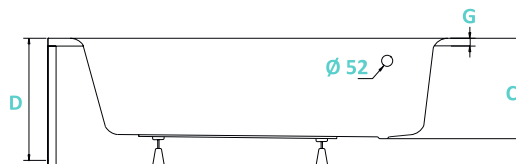

Olsen
spa

Vany Fondi, Termi

Vana FONDI

| Název | Objem | Rozměr(cm) | | | | | | | | | | | |
|----------------------|-------|---------------|------|------|---|---|-----|------|-----|----|------|------|---|
| Fondi 140 P/L | 132 L | 140 x 70 x 54 | | | | | | | | | | | |
| Fondi 150 P/L | 142 L | 150 x 70 x 54 | | | | | | | | | | | |
| / panel 140 P/L | | 140 | | | | | | | | | | | |
| Fondi | A | B | C | D | E | F | G | H | I | J | K | L | M |
| 140 P/L | 137.5 | 70 | 48.5 | 57.5 | - | - | 3.5 | 56.3 | 123 | 99 | 44.5 | 24.5 | - |

Vana **TERMI**

| Název | Objem | Rozměr(cm) |
|------------------|-------|---------------|
| Termi 120 | 126 L | 120 x 70 x 52 |
| Termi 130 | 130 L | 130 x 70 x 52 |
| Termi 140 | 136 L | 140 x 70 x 50 |
| Termi 150 | 149 L | 150 x 70 x 50 |
| Termi 160 | 162 L | 160 x 70 x 50 |
| Termi 170 | 168 L | 170 x 70 x 55 |
| / panel 120 | | 120 |
| / panel 130 | | 130 |
| / panel 140 | | 140 |
| / panel 150 | | 150 |
| / panel 160 | | 160 |
| / panel 170 | | 170 |