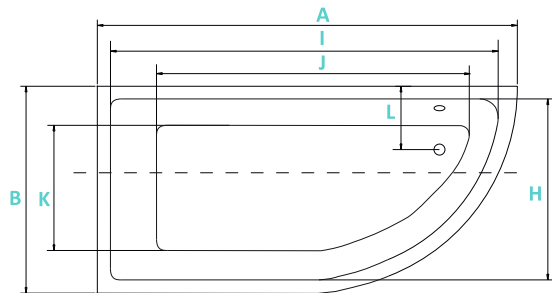

Olsen
spa

Vany Fondi, Termi

Vana FONDI

| Název | Objem | Rozměr(cm) | | | | | | | | | | | |
|----------------------|-------|---------------|------|------|---|---|-----|------|-----|----|------|------|---|
| Fondi 140 P/L | 132 L | 140 x 70 x 54 | | | | | | | | | | | |
| Fondi 150 P/L | 142 L | 150 x 70 x 54 | | | | | | | | | | | |
| / panel 140 P/L | | 140 | | | | | | | | | | | |
| Fondi | A | B | C | D | E | F | G | H | I | J | K | L | M |
| 140 P/L | 137.5 | 70 | 48.5 | 57.5 | - | - | 3.5 | 56.3 | 123 | 99 | 44.5 | 24.5 | - |

Vana **TERMI**

| Název | Objem | Rozměr(cm) |
|------------------|-------|---------------|
| Termi 120 | 126 L | 120 x 70 x 52 |
| Termi 130 | 130 L | 130 x 70 x 52 |
| Termi 140 | 136 L | 140 x 70 x 50 |
| Termi 150 | 149 L | 150 x 70 x 50 |
| Termi 160 | 162 L | 160 x 70 x 50 |
| Termi 170 | 168 L | 170 x 70 x 55 |
| / panel 120 | | 120 |
| / panel 130 | | 130 |
| / panel 140 | | 140 |
| / panel 150 | | 150 |
| / panel 160 | | 160 |
| / panel 170 | | 170 |

| Termi | A | B | C | D | E | F | G | H | I | J | K | L | M |
|------------|-------|------|------|----|-----|---|-----|------|-------|-----|----|------|---|
| 120 | 120 | 70 | 38 | 52 | 7.5 | - | 3.5 | 53 | - | - | - | - | - |
| 130 | 130 | 70 | 38 | 52 | 7.5 | - | 3.5 | 54 | - | - | - | - | - |
| 140 | 138 | 69.5 | 38.5 | 50 | 7.5 | - | 3.5 | 54.5 | 123 | 94 | 43 | 23.5 | - |
| 150 | 149.5 | 69.5 | 39 | 50 | 7.5 | - | 3.5 | 54.5 | 134 | 107 | 43 | 23.5 | - |
| 160 | 159.5 | 69.5 | 39.5 | 50 | 7.5 | - | 3.5 | 54.5 | 143.5 | 117 | 41 | 23 | - |
| 170 | 169.5 | 70 | 39.5 | 55 | 8.5 | - | 3.5 | 53 | 152.5 | 124 | 41 | 25 | - |