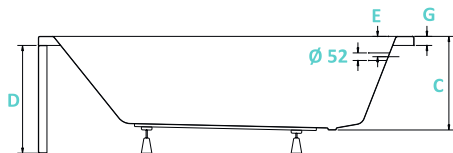

Olsen
spa

Vany Fondi, Termi

Vana FONDI

| Název | Objem | Rozměr(cm) | | | | | | | | | | | |
|----------------------|-------|---------------|------|------|---|---|-----|------|-----|----|------|------|---|
| Fondi 140 P/L | 132 L | 140 x 70 x 54 | | | | | | | | | | | |
| Fondi 150 P/L | 142 L | 150 x 70 x 54 | | | | | | | | | | | |
| / panel 140 P/L | | 140 | | | | | | | | | | | |
| Fondi | A | B | C | D | E | F | G | H | I | J | K | L | M |
| 140 P/L | 137.5 | 70 | 48.5 | 57.5 | - | - | 3.5 | 56.3 | 123 | 99 | 44.5 | 24.5 | - |

Vana **TERMI**

| Název | Objem | Rozměr(cm) |
|------------------|-------|---------------|
| Termi 120 | 126 L | 120 x 70 x 52 |
| Termi 130 | 130 L | 130 x 70 x 52 |
| Termi 140 | 136 L | 140 x 70 x 50 |
| Termi 150 | 149 L | 150 x 70 x 50 |
| Termi 160 | 162 L | 160 x 70 x 50 |
| Termi 170 | 168 L | 170 x 70 x 55 |
| / panel 120 | | 120 |
| / panel 130 | | 130 |
| / panel 140 | | 140 |
| / panel 150 | | 150 |
| / panel 160 | | 160 |
| / panel 170 | | 170 |