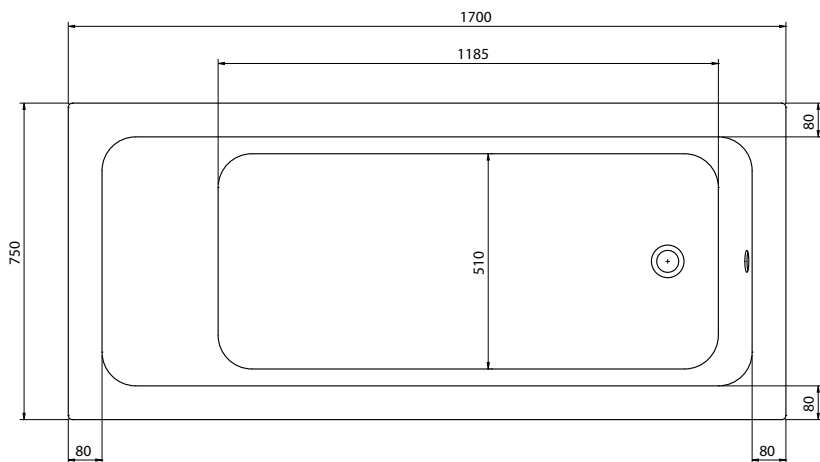

Wanna prostokątna MODO 170x75

KOŁO

Numer: **XWP1170**

Wymiar: 1700x750 mm

Głębokość: 450 mm

Wys. krawędzi zewn. 35 mm

Pojemność do
dolnej krawędzi
otworu przelewowego: 220 l

Waga: 22 kg

Odływ wanny z boku