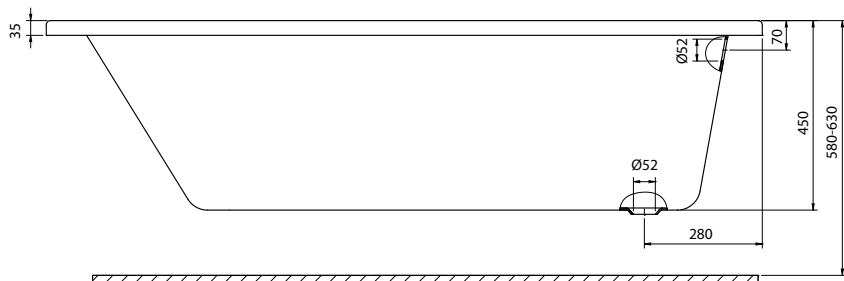

Wanna prostokątna MODO 170x75

KOŁO

Numer: **XWP1170**

Wymiar: 1700x750 mm

Głębokość: 450 mm

Wys. krawędzi zewn. 35 mm

Pojemność do
dolnej krawędzi
otworu przelewowego: 220 l

Waga: 22 kg

Odływ wanny z boku