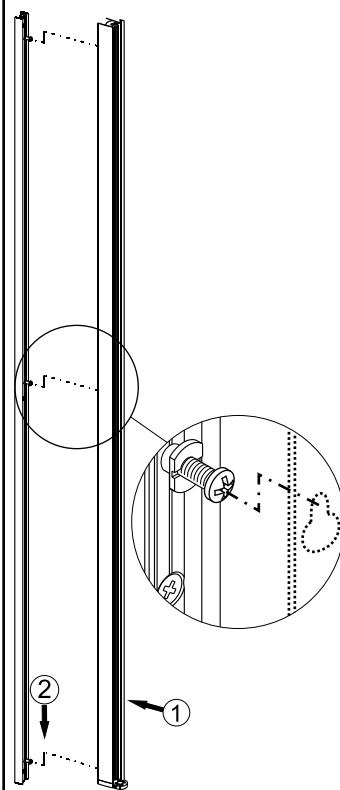

RIHO

NAUTIC

Niche 70 - 75 - 80 - 85 - 90 - 100

Links / Left / Gauche / Levá / Balos / Lewa

No.	QTY.	Sketch	Article number
A	1		565155053
B	1		565155065
C	5	 ø5mm	130805048
D	5	 St4.2x32	130602502
E	1		565155131
F	3	 ø8mm	130805080
G	3	 St5x60	130602560
H	1		160108925
I	3	 M6x25	
J	1		
K	1		162550272
L	1		
M	1		562020006
N	2		562000116
O	2		562000115
P	1		565165020
Q	1		
R	8		566004020
S	1		
T	1		565160011

5

6

3x

7

8

9

10

S