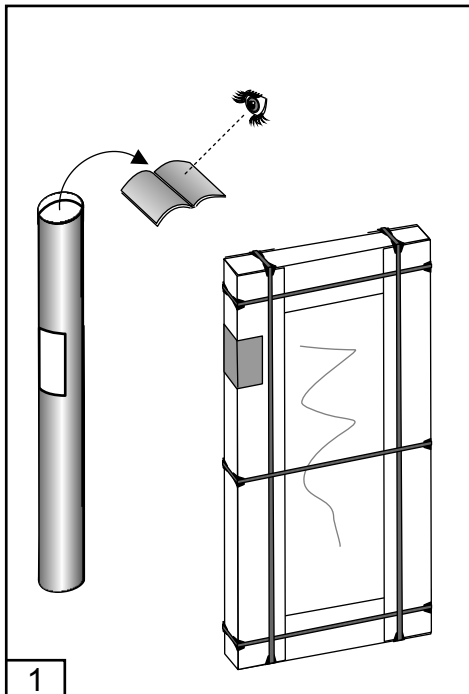

RIHO

NAUTIC

Niche 70 - 75 - 80 - 85 - 90 - 100

Links / Left / Gauche / Levá / Balos / Lewa

No.	QTY.	Sketch	Article number
A	1		565155053
B	1		565155065
C	5	 ø5mm	130805048
D	5	 St4.2x32	130602502
E	1		565155131
F	3	 ø8mm	130805080
G	3	 St5x60	130602560
H	1		160108925
I	3	 M6x25	
J	1		
K	1		162550272
L	1		
M	1		562020006
N	2		562000116
O	2		562000115
P	1		565165020
Q	1		
R	8		566004020
S	1		
T	1		565160011