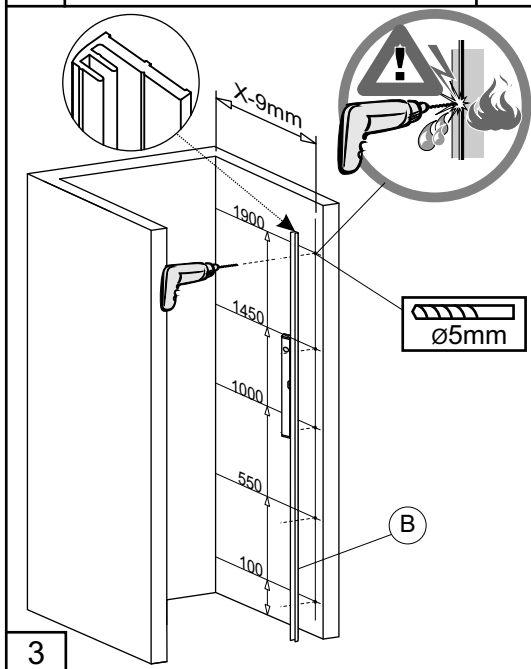

RIHO

NAUTIC

Niche 70 - 75 - 80 - 85 - 90 - 100

Links / Left / Gauche / Levá / Balos / Lewa

No.	QTY.	Sketch	Article number
A	1		565155053
B	1		565155065
C	5	 ø5mm	130805048
D	5	 St4.2x32	130602502
E	1		565155131
F	3	 ø8mm	130805080
G	3	 St5x60	130602560
H	1		160108925
I	3	 M6x25	
J	1		
K	1		162550272
L	1		
M	1		562020006
N	2		562000116
O	2		562000115
P	1		565165020
Q	1		
R	8		566004020
S	1		
T	1		565160011