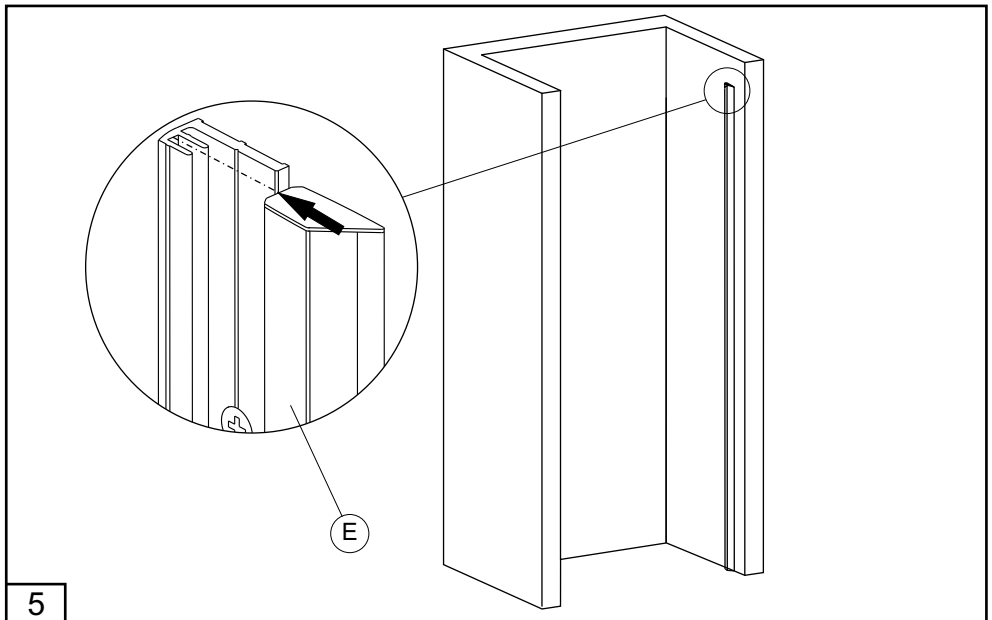

RIHO

NAUTIC

Niche 70 - 75 - 80 - 85 - 90 - 100

Links / Left / Gauche / Levá / Balos / Lewa

No.	QTY.	Sketch	Article number
A	1		565155053
B	1		565155065
C	5	 ø5mm	130805048
D	5	 St4.2x32	130602502
E	1		565155131
F	3	 ø8mm	130805080
G	3	 St5x60	130602560
H	1		160108925
I	3	 M6x25	
J	1		
K	1		162550272
L	1		
M	1		562020006
N	2		562000116
O	2		562000115
P	1		565165020
Q	1		
R	8		566004020
S	1		
T	1		565160011