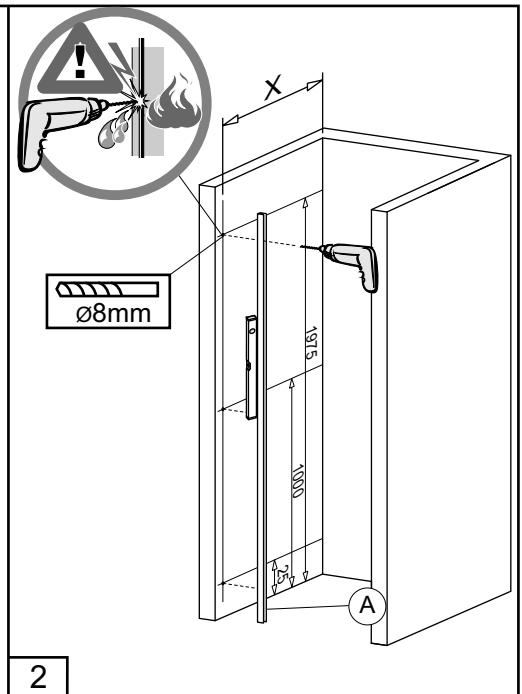

RIHO

NAUTIC

Niche 70 - 75 - 80 - 85 - 90 - 100

Links / Left / Gauche / Levá / Balos / Lewa

No.	QTY.	Sketch	Article number
A	1		565155053
B	1		565155065
C	5	 ø5mm	130805048
D	5	 St4.2x32	130602502
E	1		565155131
F	3	 ø8mm	130805080
G	3	 St5x60	130602560
H	1		160108925
I	3	 M6x25	
J	1		
K	1		162550272
L	1		
M	1		562020006
N	2		562000116
O	2		562000115
P	1		565165020
Q	1		
R	8		566004020
S	1		
T	1		565160011