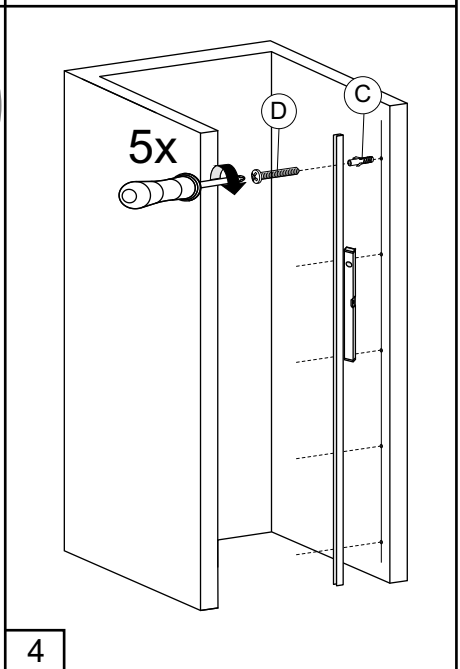

RIHO

NAUTIC

Niche 70 - 75 - 80 - 85 - 90 - 100

Links / Left / Gauche / Levá / Balos / Lewa

No.	QTY.	Sketch	Article number
A	1		565155053
B	1		565155065
C	5	 ø5mm	130805048
D	5	 St4.2x32	130602502
E	1		565155131
F	3	 ø8mm	130805080
G	3	 St5x60	130602560
H	1		160108925
I	3	 M6x25	
J	1		
K	1		162550272
L	1		
M	1		562020006
N	2		562000116
O	2		562000115
P	1		565165020
Q	1		
R	8		566004020
S	1		
T	1		565160011