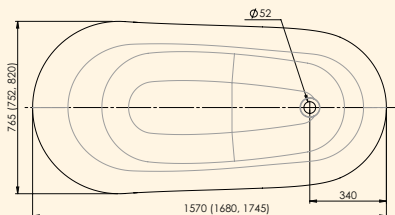

ROMANCE

Typ	Kód	Rozměr (mm)	Objem (l)	Provedení	Cena v Kč	Cena v €
ROMANCE	601180021003	1570x765x555	220	BÍLÁ LESK	40 980	1 546
ROMANCE	601180023003	1680x752x555	240	BÍLÁ LESK	41 700	1 574
ROMANCE	601180022003	1745x820x645	250	BÍLÁ LESK	42 850	1 617