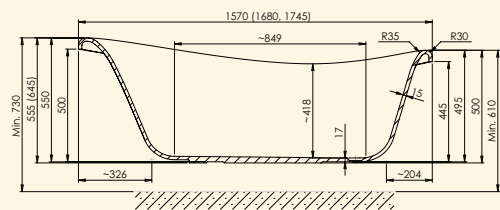

ROMANCE

Typ	Kód	Rozměr (mm)	Objem (l)	Provedení	Cena v Kč	Cena v €
ROMANCE	601180021003	1570x765x555	220	BÍLÁ LESK	40 980	1 546
ROMANCE	601180023003	1680x752x555	240	BÍLÁ LESK	41 700	1 574
ROMANCE	601180022003	1745x820x645	250	BÍLÁ LESK	42 850	1 617

	Provedení	Cena v Kč	Cena v €
Ozdobné nohy	BÍLÁ, BRONZ, CHROM	4 450	168
Přepad	CHROM	2 590	98
Přepad	BRONZ	6 250	236

U vany ROMANCE nejsou součástí podpůrné nohy a přepad. Ozdobné nohy lze objednat v bílé barvě, chromu a bronzu.