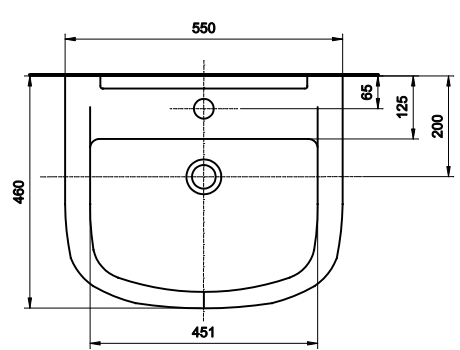

# Umywalka meblowa z otworem 55 x 46

### Umywalka z otworem

Numer: **K81955**  
Wymiar: 55 x 46 cm  
Waga: 13,5 kg

Mocowana na śrubach.  
Możliwość kompletowania z:  
- postumentem **K87000**  
lub  
- półpostumentem **K87100**

Umywalka dostępna również w zestawie z szafką **K89001**