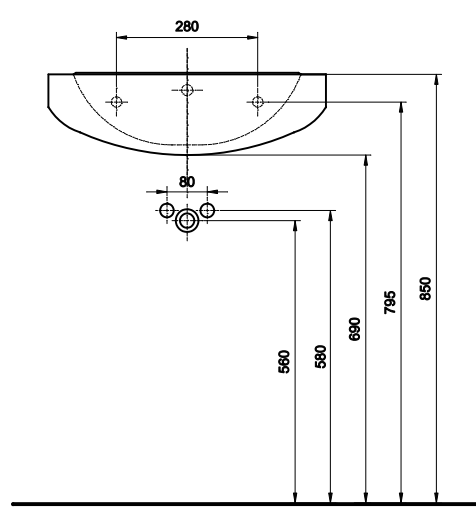

# Umywalka meblowa z otworem 55 x 46

### Umywalka z otworem

Numer: **K81955**  
Wymiar: 55 x 46 cm  
Waga: 13,5 kg

Mocowana na śrubach.  
Możliwość kompletowania z:  
- postumentem **K87000**  
lub  
- półpostumentem **K87100**

Umywalka dostępna również w zestawie z szafką **K89001**