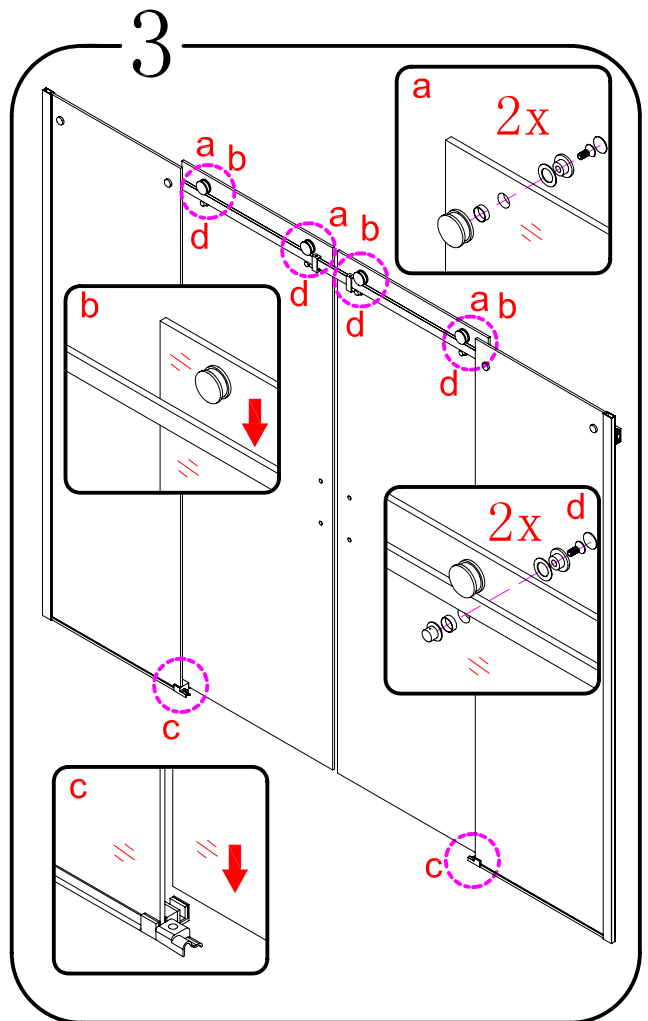

DRAGON GD4810

 **GELCO**

GELCO s.r.o.
Makovského 1341
163 00 Praha 6
info@gelcocz.eu

CE

GELCO s.r.o., Makovského 1341,
163 00 Praha 6

07

EN 14428

Glass shower enclosure
 cleaning efficiency: conforming
 impact resistance: conforming
 operating life: conforming