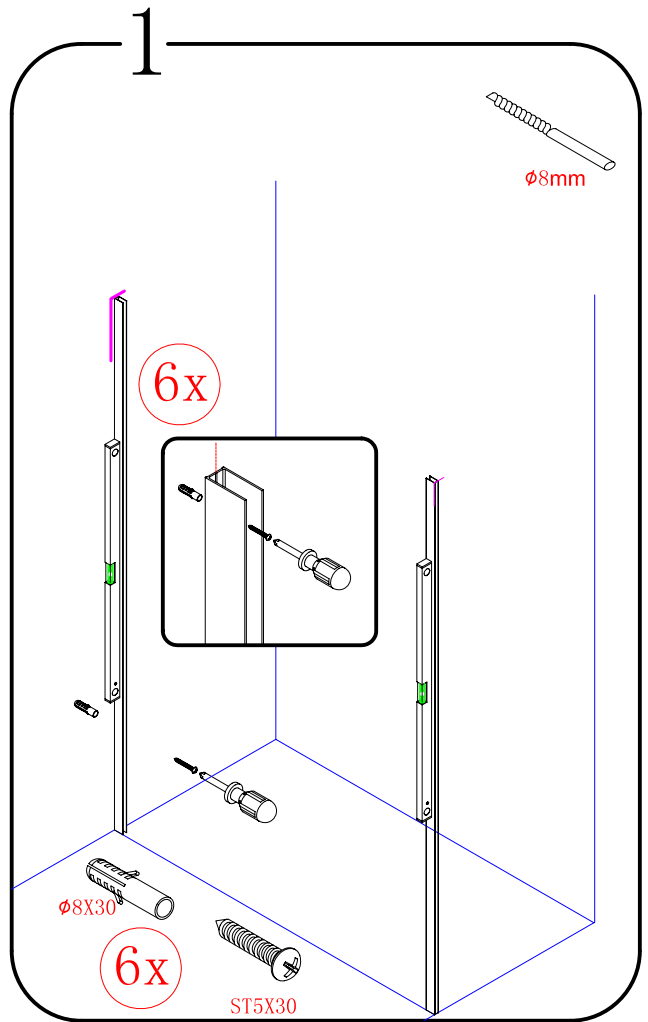

DRAGON GD4810

 **GELCO**

GELCO s.r.o.
Makovského 1341
163 00 Praha 6
info@gelcocz.eu

CE

GELCO s.r.o., Makovského 1341,
163 00 Praha 6

07

EN 14428

Glass shower enclosure
 cleaning efficiency: conforming
 impact resistance: conforming
 operating life: conforming