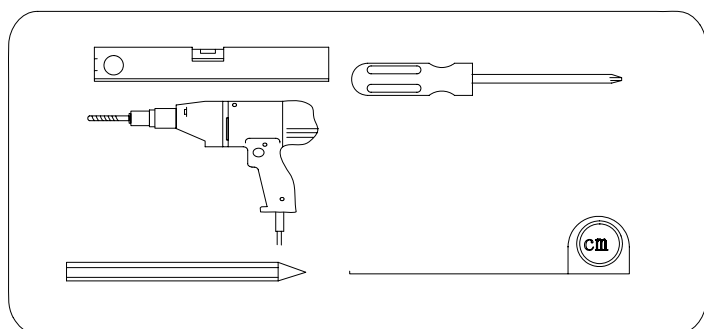

DRAGON GD4810

 **GELCO**

GELCO s.r.o.
Makovského 1341
163 00 Praha 6
info@gelcocz.eu

CE

GELCO s.r.o., Makovského 1341,
163 00 Praha 6

07

EN 14428

Glass shower enclosure
 cleaning efficiency: conforming
 impact resistance: conforming
 operating life: conforming