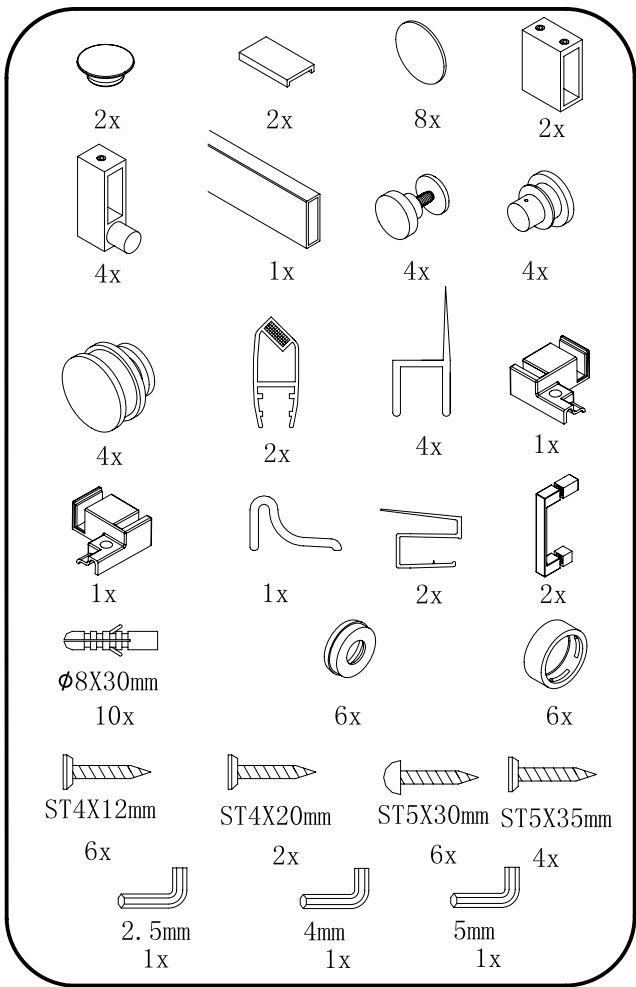

DRAGON GD4810

 **GELCO**

GELCO s.r.o.
Makovského 1341
163 00 Praha 6
info@gelcocz.eu

CE

GELCO s.r.o., Makovského 1341,
163 00 Praha 6

07

EN 14428

Glass shower enclosure
 cleaning efficiency: conforming
 impact resistance: conforming
 operating life: conforming