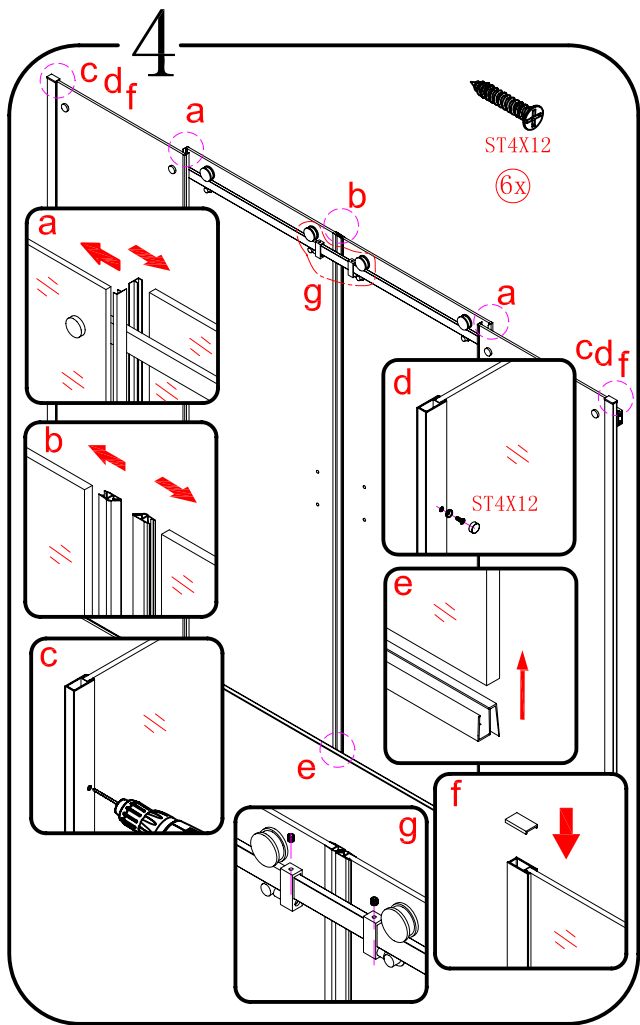

DRAGON GD4810

 **GELCO**

GELCO s.r.o.
Makovského 1341
163 00 Praha 6
info@gelcocz.eu

CE

GELCO s.r.o., Makovského 1341,
163 00 Praha 6

07

EN 14428

Glass shower enclosure
 cleaning efficiency: conforming
 impact resistance: conforming
 operating life: conforming