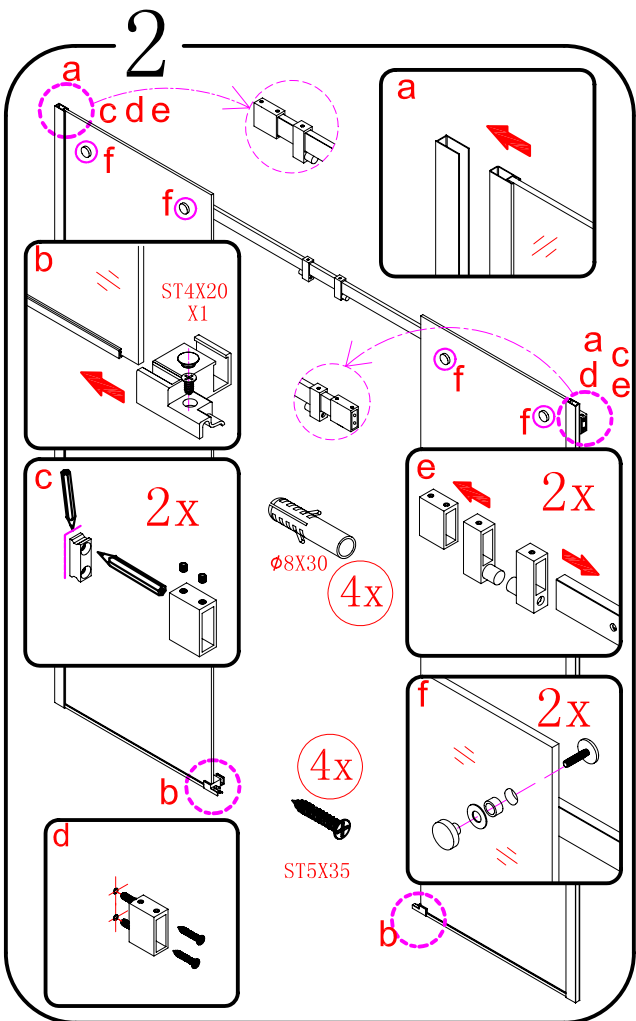

DRAGON GD4810

 **GELCO**

GELCO s.r.o.
Makovského 1341
163 00 Praha 6
info@gelcocz.eu

CE

GELCO s.r.o., Makovského 1341,
163 00 Praha 6

07

EN 14428

Glass shower enclosure
 cleaning efficiency: conforming
 impact resistance: conforming
 operating life: conforming