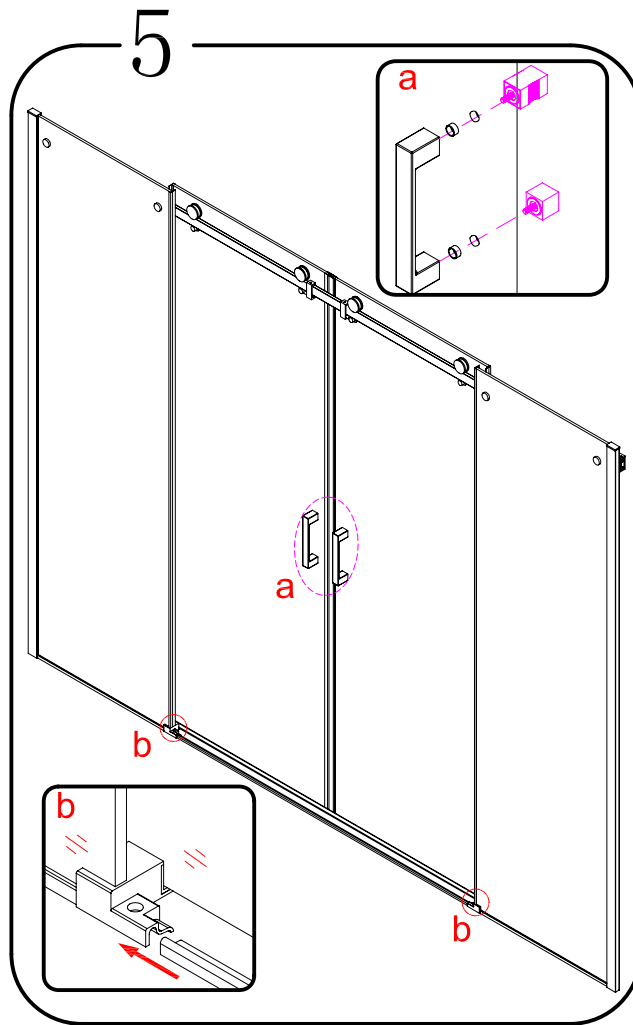

DRAGON GD4810

 **GELCO**

GELCO s.r.o.
Makovského 1341
163 00 Praha 6
info@gelcocz.eu

CE

GELCO s.r.o., Makovského 1341,
163 00 Praha 6

07

EN 14428

Glass shower enclosure
 cleaning efficiency: conforming
 impact resistance: conforming
 operating life: conforming