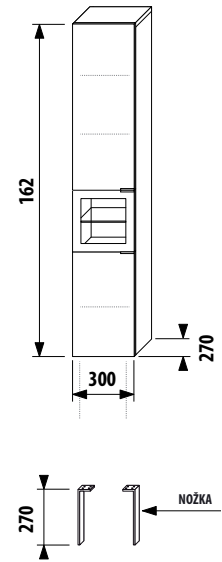

Číslo výrobku	Popis výrobku	Barva korpus/čelo					
		creme	mokka	bílá	creme/bílá	zelená	stříbrná
4.5524.1.021.560.1	vysoká skříňka, 4 skleněné police, 3 levé dveře	7 341 Kč					
4.5524.1.021.429.1	vysoká skříňka, 4 skleněné police, 3 levé dveře		7 341 Kč				
4.5524.1.021.500.1	vysoká skříňka, 4 skleněné police, 3 levé dveře			8 929 Kč			
4.5524.1.021.991.1	vysoká skříňka, 4 skleněné police, 3 levé dveře				8 929 Kč		
4.5524.1.021.156.1	vysoká skříňka, 4 skleněné police, 3 levé dveře					10 595 Kč	
4.5530.1.021.004.1	nohy ke skříňkám, pár						500 Kč
4.5531.1.021.500.1	plechový organizér na čelo/dveře skříňek		489 Kč				

Vysoká skříňka

Číslo výrobku	Popis výrobku	Barva korpus/čelo					
		creme	mokka	bílá	creme/bílá	zelená	stříbrná
4.5524.2.021.560.1	vysoká skříňka, 4 skleněné police, 3 pravé dveře	7 341 Kč					
4.5524.2.021.429.1	vysoká skříňka, 4 skleněné police, 3 pravé dveře		7 341 Kč				
4.5524.2.021.500.1	vysoká skříňka, 4 skleněné police, 3 pravé dveře			8 929 Kč			
4.5524.2.021.991.1	vysoká skříňka, 4 skleněné police, 3 pravé dveře				8 929 Kč		
4.5524.2.021.156.1	vysoká skříňka, 4 skleněné police, 3 pravé dveře					10 595 Kč	
4.5530.1.021.004.1	nohy ke skříňkám, pár						500 Kč
4.5531.1.021.500.1	plechový organizér na čelo/dveře skříňek		489 Kč				