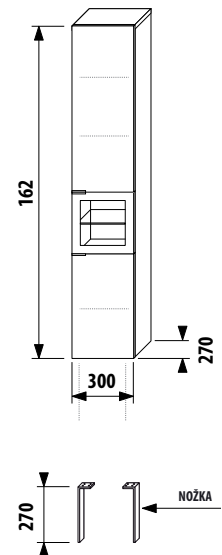

Číslo výrobku	Popis výrobku	Barva korpus/čelo					
		creme	mokka	bílá	creme/bílá	zelená	stříbrná
4.5524.1.021.560.1	vysoká skříňka, 4 skleněné police, 3 levé dveře	7 341 Kč					
4.5524.1.021.429.1	vysoká skříňka, 4 skleněné police, 3 levé dveře		7 341 Kč				
4.5524.1.021.500.1	vysoká skříňka, 4 skleněné police, 3 levé dveře			8 929 Kč			
4.5524.1.021.991.1	vysoká skříňka, 4 skleněné police, 3 levé dveře				8 929 Kč		
4.5524.1.021.156.1	vysoká skříňka, 4 skleněné police, 3 levé dveře					10 595 Kč	
4.5530.1.021.004.1	nohy ke skříňkám, pár						500 Kč
4.5531.1.021.500.1	plechový organizér na čelo/dveře skříňek		489 Kč				

Vysoká skříňka

Číslo výrobku	Popis výrobku	Barva korpus/čelo					
		creme	mokka	bílá	creme/bílá	zelená	stříbrná
4.5524.2.021.560.1	vysoká skříňka, 4 skleněné police, 3 pravé dveře	7 341 Kč					
4.5524.2.021.429.1	vysoká skříňka, 4 skleněné police, 3 pravé dveře		7 341 Kč				
4.5524.2.021.500.1	vysoká skříňka, 4 skleněné police, 3 pravé dveře			8 929 Kč			
4.5524.2.021.991.1	vysoká skříňka, 4 skleněné police, 3 pravé dveře				8 929 Kč		
4.5524.2.021.156.1	vysoká skříňka, 4 skleněné police, 3 pravé dveře					10 595 Kč	
4.5530.1.021.004.1	nohy ke skříňkám, pár						500 Kč
4.5531.1.021.500.1	plechový organizér na čelo/dveře skříňek		489 Kč				