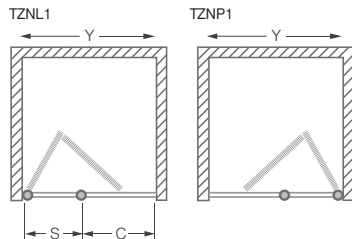

**TZNL(P)1 - sprchové dveře do niky zlamovací**

Typ	Objednací číslo	instalační rozměr (y)	výška (h)	šířka dveří	šířka bočku (s)	PROFIL	VÝPLŇ	způsob dodání	CENA bez DPH
TZNL1/800	739-800000L-00-02	775-810	2012*	470	267-292	brillant	transparent	Z	15 914 Kč
TZNL1/900	739-900000L-00-02	875-910	2012*	470	367-392	brillant	transparent	Z	16 355 Kč
TZNL1/1000	739-100000L-00-02	975-1010	2012*	570	367-392	brillant	transparent	Z	16 800 Kč
TZNL1/1100	739-110000L-00-02	1075-1110	2012*	570	467-492	brillant	transparent	Z	17 262 Kč
TZNL1/1200	739-120000L-00-02	1175-1210	2012*	670	467-492	brillant	transparent	Z	17 686 Kč
TZNP1/800	739-800000P-00-02	775-810	2012*	470	267-292	brillant	transparent	Z	15 914 Kč
TZNP1/900	739-900000P-00-02	875-910	2012*	470	367-392	brillant	transparent	Z	16 355 Kč
TZNP1/1000	739-100000P-00-02	975-1010	2012*	570	367-392	brillant	transparent	Z	16 800 Kč
TZNP1/1100	739-110000P-00-02	1075-1110	2012*	570	467-492	brillant	transparent	Z	17 262 Kč
TZNP1/1200	739-120000P-00-02	1175-1210	2012*	670	467-492	brillant	transparent	Z	17 686 Kč

**h\* - výška sprchového koutu včetně kotvicích elementů**
**ATYPICKÉ PROVEDENÍ:**

Typ	šířka	výška	PROFIL	VÝPLŇ	způsob dodání	CENA bez DPH
TZNP(L)1	do 1 200mm	do 2 000mm	brillant	transparent	Z	22 992 Kč
TZNP(L)1	do 1 200mm	do 2 000mm	brillant	intima	Z	26 492 Kč
TZNP(L)1	do 1 200mm	do 2 000mm	brillant	rauch	Z	24 760 Kč
TZNP(L)1	do 1 200mm	do 2 000mm	brillant	satinato	Z	26 529 Kč

**POZOR:** Nominální rozměry sprchových zástěn jsou určeny pro INSTALACI NA VANIČKU a montují se vždy s odsazením od kraje vaničky.

Při INSTALACI NA DLAŽBU tak hrozí, že rozměr sprchové zástěny bude menší než změřená šířka dlažby. Je třeba se řídit tabulkami rozměrů na stránkách "TECHNICKÁ SPECIFIKACE" na konci katalogu (str. 136 - 146).