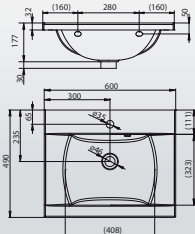

Umyvadla Classic

NOVINKA

design nosal®

Umyvadlo Classic cena od:

4 290,-

Umyvadla Classic, obzvláště v kombinaci se stejnojmennou vanou klasických tvarů, avšak v elegantním moderním designu, budou ozdobou každé koupelny. Jejich tvar a rozměry oceníte obzvláště v menších koupelnách, ale také všude tam, kde potřebujete dostatek odkládacího prostoru. Umyvadla Classic vkusně doplní také jakýkoli sprchový kout.

Umyvadlo Classic 600

Umyvadlo Classic 600 je nejmenší ze série umyvadel Classic. Díky tomu je vhodné zejména do malých koupelen, ať už v konceptu s vanou Classic nebo v kombinaci se sprchovým koutem.

Umyvadlo Classic 700

Umyvadlo Classic 700 je prostřední ze série. Oproti prvnímu umyvadlu Classic má větší vnitřní prostor pro mytí rukou i prání drobného prádla.

Umyvadlo Classic 800 L/R

UMYVADLA

Classic 600	4 290
Classic 700	5 490
Classic 800 L/R	5 990

PŘÍSLUŠENSTVÍ

Umyvadlová piletka	430
Sifon chromový	1 990
Hrazda Classic 600, 700, 800	990

Umyvadlo Classic s hrazdou