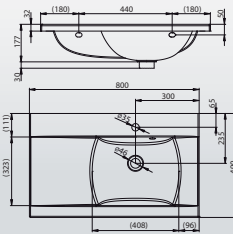

Umyvadlo Classic 800 L/R

UMYVADLA

Classic 600	4 290
Classic 700	5 490
Classic 800 L/R	5 990

PŘÍSLUŠENSTVÍ

Umyvadlová piletka	430
Sifon chromový	1 990
Hrazda Classic 600, 700, 800	990

Umyvadlo Classic s hrazdou