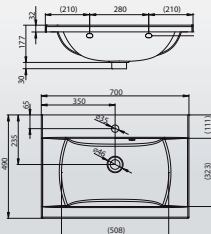

Umyvadla Classic

NOVINKA

design nosal®

Umyvadlo Classic cena od:

4 290,-

Umyvadla Classic, obzvláště v kombinaci se stejnojmennou vanou klasických tvarů, avšak v elegantním moderním designu, budou ozdobou každé koupelny. Jejich tvar a rozměry oceníte obzvláště v menších koupelnách, ale také všude tam, kde potřebujete dostatek odkládacího prostoru. Umyvadla Classic vkusně doplní také jakýkoli sprchový kout.

Umyvadlo Classic 600

Umyvadlo Classic 600 je nejmenší ze série umyvadel Classic. Díky tomu je vhodné zejména do malých koupelen, ať už v konceptu s vanou Classic nebo v kombinaci se sprchovým koutem.

Umyvadlo Classic 700

Umyvadlo Classic 700 je prostřední ze série. Oproti prvnímu umyvadlu Classic má větší vnitřní prostor pro mytí rukou i prání drobného prádla.

Umyvadlo Classic 800 L/R

UMYVADLA

Classic 600	4 290
Classic 700	5 490
Classic 800 L/R	5 990

PŘÍSLUŠENSTVÍ

Umyvadlová piletka	430
Sifon chromový	1 990
Hrazda Classic 600, 700, 800	990

Umyvadlo Classic s hrazdou