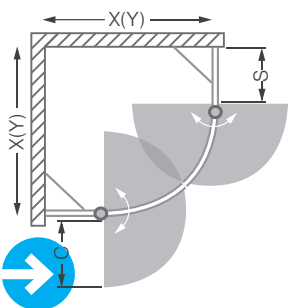

TYP	Objednací číslo	instalační rozměr (y)	výška (h)	šířka dveří (c)	šířka bočku (s)	PROFIL	VÝPLŇ	způsob dodání	CENA bez DPH
TR2/800	723-8000000-00-02	770-790	2012*	420	195-220	brillant	transparent	Z	18 277 Kč
	723-8000000-01-02					stříbro	transparent	Z	16 422 Kč
TR2/900	723-9000000-00-02	870-890	2012*	420	295-320	brillant	transparent	Z	18 542 Kč
	723-9000000-01-02					stříbro	transparent	Z	16 775 Kč
TR2/1000	723-1000000-00-02	970-990	2012*	420	395-420	brillant	transparent	Z	19 425 Kč
	723-1000000-01-02					stříbro	transparent	Z	17 657 Kč
TR2 Design+	702-900E000-00-17	870-890	2012*	420	295-320	brillant	potisk	Z	24 013 Kč

h* - výška sprchového koutu včetně kotvicích elementů
R - standard radius R550

POZOR: Nominální rozměry sprchových zástěn jsou určeny pro INSTALACI NA VANIČKU a montují se vždy s odsazením od kraje vaničky. Při INSTALACI NA DLAŽBU tak hrozí, že rozměr sprchové zástěny bude menší než změřená šířka dlažby. Je třeba se řídit tabulkami rozměrů na stránkách "TECHNICKÁ SPECIFIKACE" na konci katalogu (str. 136 - 146).

Designové madlo z leštěné nerezí

Sklo s potiskem

TR2 Design Plus