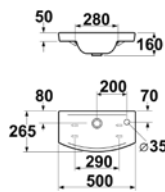

easyplus

Logic 56
56 cm

1 667,-
(66,67)

51939901

519399R1

- možno objednat také v E+ provedení – s ultrahladkou glazurou proti usazování nečistot a vodního kamene
- včetně krytek na závěsné šrouby

easyplus

Logic 50 x 27
50 cm