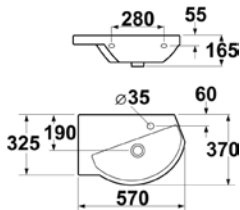

easyplus

1 667,-
(66,67)

51939901

519399R1

- možno objednat také v E+ provedení – s ultrahladkou glazurou proti usazování nečistot a vodního kamene
- včetně krytek na závěsné šrouby

easyplus

Logic 50 x 27
50 cm

1 333,-
(53,33)

51979R01

51979RR1

- možno objednat také v E+ provedení – s ultrahladkou glazurou proti usazování nečistot a vodního kamene
- včetně krytek na závěsné šrouby
- otvor na baterii vpravo

easyplus

Logic 57 rohové
57 cm

1 833,-
(73,33)

51989901

519899R1

- možno objednat také v E+ provedení – s ultrahladkou glazurou proti usazování nečistot a vodního kamene
- včetně krytek na závěsné šrouby
- pouze v levém provedení

easyplus

Logic 36
36 cm

1 000,-
(40,00)

5393UR01

5393URR1

- možno objednat také v E+ provedení – s ultrahladkou glazurou proti usazování nečistot a vodního kamene
- včetně krytek na závěsné šrouby
- otvor na baterii vpravo

easyplus

4 583,33
(183,33)

51695901

516959R1

- možno objednat také v E+ provedení – s ultrahladkou glazurou proti usazování nečistot a vodního kamene
- navržený pro instalaci na nábytek do malých koupelen, hloubka pouze 43 cm
- spodní strana bez glazury

easyplus

5 750,-
(230,00)

51715901

517159R1

- možno objednat také v E+ provedení – s ultrahladkou glazurou proti usazování nečistot a vodního kamene
- navržený pro instalaci na nábytek do malých koupelen, hloubka pouze 43 cm
- spodní strana bez glazury

Logic polosloup 57
pro rohové umyvadlo Logic 57 cm

1 250,-
(50,00)

52959901

Logic polosloup 56
pro umyvadlo Logic 56 cm

1 250,-
(50,00)

GB1129300100