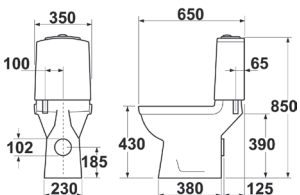

easyplus softclosing