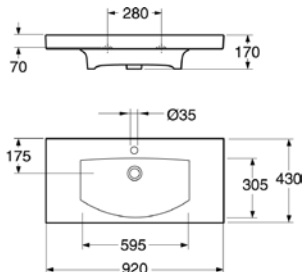

easyplus

Logic 62 nábytkové
62 cm

4 583,33
(183,33)

51695901

516959R1

- možno objednat také v E+ provedení – s ultrahladkou glazurou proti usazování nečistot a vodního kamene
- navržený pro instalaci na nábytek do malých koupelen, hloubka pouze 43 cm
- spodní strana bez glazury

easyplus

Logic 92 nábytkové
92 cm

5 750,-
(230,00)

51715901

517159R1

- možno objednat také v E+ provedení – s ultrahladkou glazurou proti usazování nečistot a vodního kamene
- navržený pro instalaci na nábytek do malých koupelen, hloubka pouze 43 cm
- spodní strana bez glazury

Logic polosloup 57
pro rohové umyvadlo Logic 57 cm

1 250,-
(50,00)

52959901

Logic polosloup 56
pro umyvadlo Logic 56 cm

1 250,-
(50,00)

GB1129300100

easyplus softclosing

Logic WH bez WC sedátka (závěsný klozet)