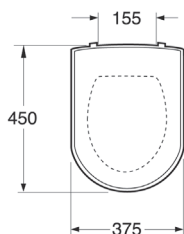

duroplast softclosing