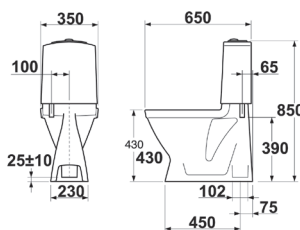

easyplus softclosing