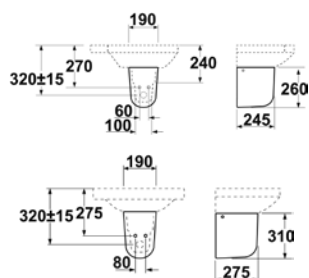

easyplus

Logic 62 nábytkové
62 cm

4 583,33
(183,33)

51695901

516959R1

- možno objednat také v E+ provedení – s ultrahladkou glazurou proti usazování nečistot a vodního kamene
- navržený pro instalaci na nábytek do malých koupelen, hloubka pouze 43 cm
- spodní strana bez glazury

easyplus

Logic 92 nábytkové
92 cm

5 750,-
(230,00)

51715901

517159R1

- možno objednat také v E+ provedení – s ultrahladkou glazurou proti usazování nečistot a vodního kamene
- navržený pro instalaci na nábytek do malých koupelen, hloubka pouze 43 cm
- spodní strana bez glazury

Logic polosloup 57
pro rohové umyvadlo Logic 57 cm

1 250,-
(50,00)

52959901

Logic polosloup 56
pro umyvadlo Logic 56 cm

1 250,-
(50,00)

GB1129300100

easyplus softclosing

Logic WH bez WC sedátka (závěsný klozet)