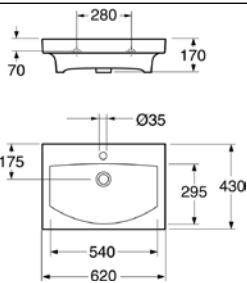

easyplus

Logic 62 nábytkové
62 cm

4 583,33
(183,33)

51695901

516959R1

- možno objednat také v E+ provedení – s ultrahladkou glazurou proti usazování nečistot a vodního kamene
- navržený pro instalaci na nábytek do malých koupelen, hloubka pouze 43 cm
- spodní strana bez glazury