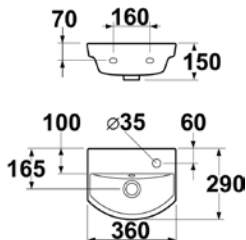

easyplus

Logic 56
56 cm

1 667,-
(66,67)

51939901

519399R1

- možno objednat také v E+ provedení – s ultrahladkou glazurou proti usazování nečistot a vodního kamene
- včetně krytek na závěsné šrouby

easyplus

Logic 50 x 27
50 cm

Logic 57 rohové
57 cm

1 833,-
(73,33)

51989901

519899R1

- možno objednat také v E+ provedení – s ultrahladkou glazurou proti usazování nečistot a vodního kamene
- včetně krytek na závěsné šrouby
- pouze v levém provedení