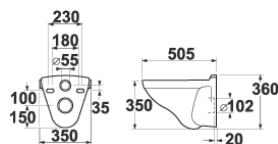

easyplus

Logic 92 nábytkové
92 cm

5 750,-
(230,00)

51715901

517159R1

- možno objednat také v E+ provedení – s ultrahladkou glazurou proti usazování nečistot a vodního kamene
- navržený pro instalaci na nábytek do malých koupelen, hloubka pouze 43 cm
- spodní strana bez glazury

Logic polosloup 57
pro rohové umyvadlo Logic 57 cm

1 250,-
(50,00)

52959901

Logic polosloup 56
pro umyvadlo Logic 56 cm

1 250,-
(50,00)

GB1129300100

easyplus softclosing

Logic WH bez WC sedátka (závěsný klozet)