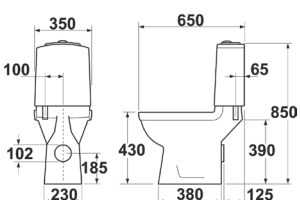

easyplus duroplast