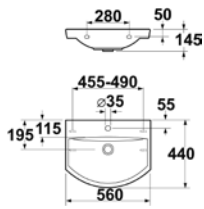

easyplus

1 667,-
(66,67)

51939901

519399R1

- možno objednat také v E+ provedení – s ultrahladkou glazurou proti usazování nečistot a vodního kamene
- včetně krytek na závěsné šrouby

easyplus

Logic 50 x 27
50 cm

1 333,-
(53,33)

51979R01

51979RR1

- možno objednat také v E+ provedení – s ultrahladkou glazurou proti usazování nečistot a vodního kamene
- včetně krytek na závěsné šrouby
- otvor na baterii vpravo

easyplus

Logic 57 rohové
57 cm

1 833,-
(73,33)

51989901

519899R1

- možno objednat také v E+ provedení – s ultrahladkou glazurou proti usazování nečistot a vodního kamene
- včetně krytek na závěsné šrouby
- pouze v levém provedení

easyplus

Logic 36
36 cm

1 000,-
(40,00)

5393UR01

5393URR1

- možno objednat také v E+ provedení – s ultrahladkou glazurou proti usazování nečistot a vodního kamene
- včetně krytek na závěsné šrouby
- otvor na baterii vpravo

easyplus

4 583,33
(183,33)

51695901

516959R1

- možno objednat také v E+ provedení – s ultrahladkou glazurou proti usazování nečistot a vodního kamene
- navržený pro instalaci na nábytek do malých koupelen, hloubka pouze 43 cm
- spodní strana bez glazury

easyplus

5 750,-
(230,00)

51715901

517159R1

- možno objednat také v E+ provedení – s ultrahladkou glazurou proti usazování nečistot a vodního kamene
- navržený pro instalaci na nábytek do malých koupelen, hloubka pouze 43 cm
- spodní strana bez glazury

Logic polosloup 57
pro rohové umyvadlo Logic 57 cm

1 250,-
(50,00)

52959901

Logic polosloup 56
pro umyvadlo Logic 56 cm

1 250,-
(50,00)

GB1129300100