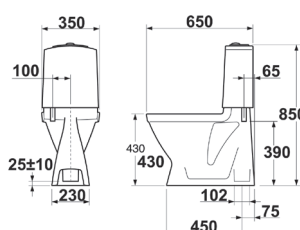

easyplus duroplast