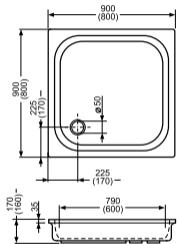

NA PODEZDĚNÍ

COLA

- akrylátová čtvercová sprchová vanička

	Rozměr (mm)	Cena (Kč)	PANELY	
			Typ	Cena (Kč)
COLA	800×800×160	3 142,-	x	x
COLA	900×900×170	3 382,-		