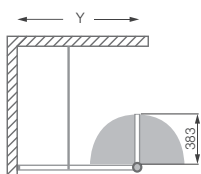

TYP	Objednací číslo	instalační rozměr (y)	výška (h)	PROFIL	SKLO	způsob dodání	CENA bez DPH
TCW1/800	745-8000000-00-02	765-790	2025*	brillant	transparent	○	11 200 Kč
TCW1/900	745-9000000-00-02	865-890	2025*	brillant	transparent	○	11 600 Kč
TCW1/1000	745-1000000-00-02	965-990	2025*	brillant	transparent	○	12 000 Kč
TCW1/1200	745-1200000-00-02	1165-1190	2025*	brillant	transparent	○	13 200 Kč
TCW1/1400	745-1400000-00-02	1365-1390	2025*	brillant	transparent	○	14 800 Kč

h* - výška sprchového koutu včetně kotvicích elementů

ATYPICKÉ PŘEVEDENÍ:

TYP	šířka	výška	PROFIL	VÝPLŇ	způsob dodání	CENA bez DPH
TCW1	do 1 600 mm	do 2 000 mm	brillant	transparent	Z	19 240 Kč
TCW1	do 1 600 mm	do 2 000 mm	brillant	intimglass	Z	22 740 Kč
TCW1	do 1 600 mm	do 2 000 mm	brillant	rauch	Z	20 720 Kč
TCW1	do 1 600 mm	do 2 000 mm	brillant	satinato	Z	22 200 Kč

* v provedení INTIMGLASS je nutno rozlišovat LEVÉ a PRAVÉ provedení

TCW1 - levé (L)

TCW1 - pravé (P)

Délka teleskopické vzpěry až do 1 500 mm.