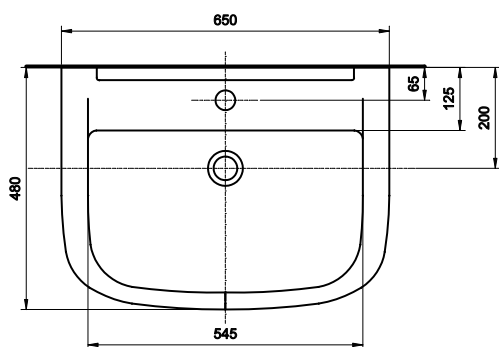

## Umywalka meblowa z otworem 65 x 48

### Umywalka z otworem

Numer: **K81965**  
Wymiar: 65 x 48 cm  
Waga: 15,5 kg

Mocowana na śrubach.

Możliwość kompletowania z:

- postumentem **K87000**

lub

- półpostumentem **K87100**

Umywalka dostępna również