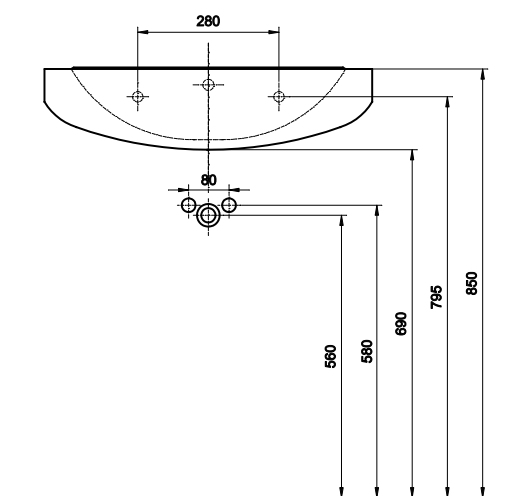

## Umywalka meblowa z otworem 65 x 48

### Umywalka z otworem

Numer: **K81965**  
Wymiar: 65 x 48 cm  
Waga: 15,5 kg

Mocowana na śrubach.

Możliwość kompletowania z:

- postumentem **K87000**

lub

- półpostumentem **K87100**

Umywalka dostępna również