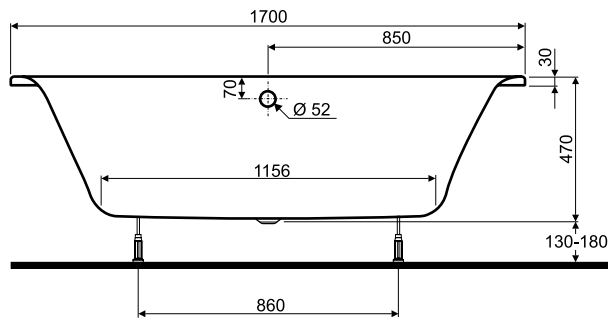

Wanna  
**CLARISSA**  
170 x 75

**KOŁO**

WANNY  
AKRYLOWE

Numer: **XWP2670**

Wymiar: 1700 x 750 mm  
 Głębokość: 470 mm  
 Wys. krawędzi zewn. 30 mm  
 Pojemność do  
 dolnej krawędzi  
 otworu przelewowego: 260 l  
 Waga: 25,5 kg