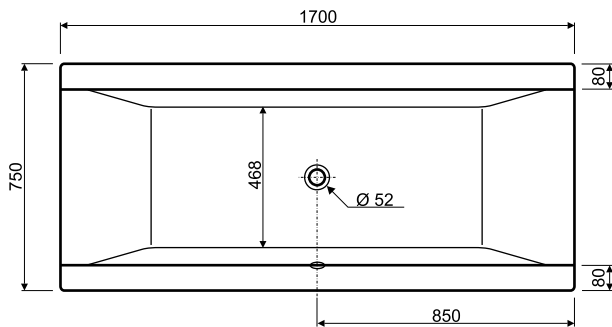

Wanna  
**CLARISSA**  
170 x 75

**KOŁO**

WANNY  
AKRYLOWE

Numer: **XWP2670**

Wymiar: 1700 x 750 mm  
 Głębokość: 470 mm  
 Wys. krawędzi zewn. 30 mm  
 Pojemność do  
 dolnej krawędzi  
 otworu przelewowego: 260 l  
 Waga: 25,5 kg