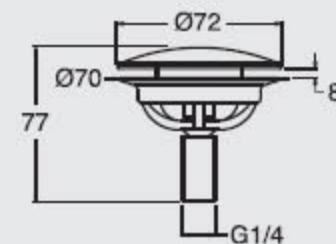

RI 085

Kit Up& Down per ripristino scarichi vasca.
Bath tub waste Up&Down restore kit
Up&Down Satz für Instandsetzung
Ab-und Überlaufgarnituren für Badewanne

OTTONE
BRASS

Il sistema UP&DOWN é il sistema ottimale in caso di interventi su vasche precedentemente installate evitando ogni opera muraria.
Schema di montaggio del Kit Up&down (B)
in sostituzione del Kit già esistente su vasca (A)

The Up&Down system is the best solution in case of maintenance on existing bath tubs, avoiding any wall breach.
Up&Down installation scheme (B) on existing pop up kit (A).

Das UP&DOWN System ist das optimale System für Reparaturen bei schon installierten Badewannen, um Bauarbeiten zu vermeiden
Bauschema für die Installation des Up&Down Satzes (B)
zum Austausch des schon installierten Satzes
in der Badewanne (A)