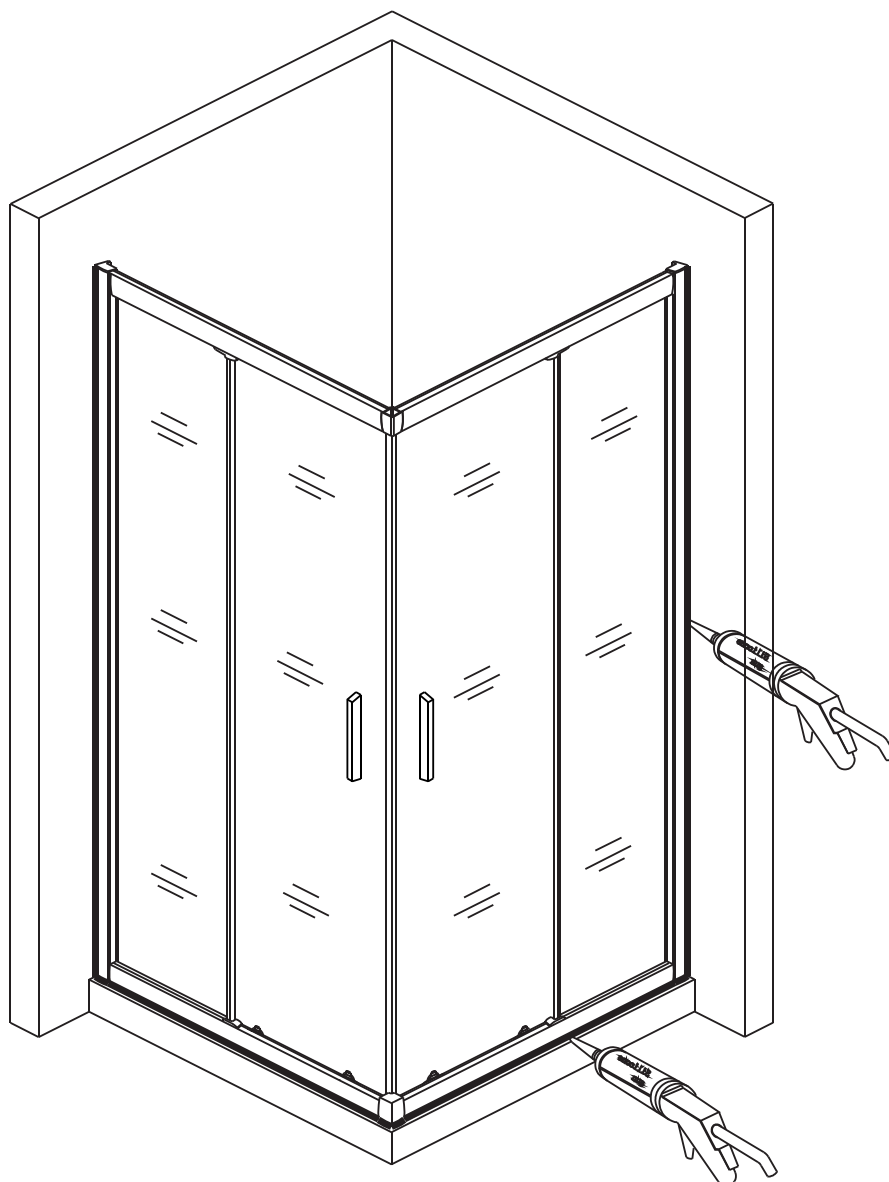

16

Polysan s.r.o.
Nesměřice 52
285 22 Zruč nad Sázavou
Czech Republic
www.polysan.net

EN 14428

Glass shower enclosure
cleaning efficiency: conforming
impact resistance: conforming
operating life: conforming

Skleněné sprchové zástěny
schopnost čištění: vyhovuje
odolnost proti nárazu: vyhovuje
životnost: vyhovuje