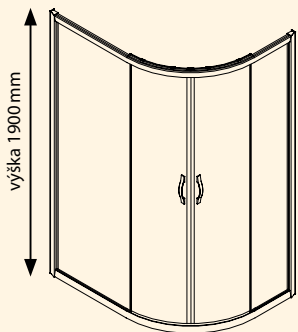

ČTVRTKRUH ATYPICKÝ - dvoudílné dveře

- dveře dvoudílné posuvné
- horní zdvojená ložiska pro snadný a bezproblémový chod dveří
- spodní odklopný systém pro občasnou údržbu míst jinak těžko přístupných
- TOPSEAL unikátní silikonové těsnění viz str. 43
- radius 550 mm
- síla skel 6 mm
- variabilní L/P provedení

Skleněná výplň

Typ	Kód	Typ skla	Montážní rozměry (v mm)	Radius	Vstup (v mm)	Cena v Kč	Cena v €
Čtvrtkruhová zástěna dvoudílná	SG1290	ČIRÉ	1200x900 mm	550	520	14 990	566

Variabilní provedení L/P

Výběr modelů