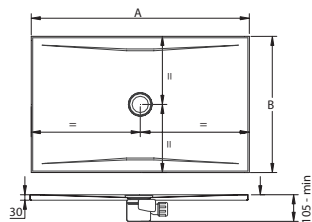

Objednat zvlášť:	Cena
2.9423.0.000.000.1 sifon HL pro sprchové vaničky \varnothing 90 mm, s nerezovou krytkou \varnothing 113 mm, průtok 54 l/min, včetně montážního příslušenství	682 Kč

SPECIAL line

	A	B
2.1642.0	1200	800
2.1642.2	1300	800
2.1642.4	1400	800
2.1642.1	1200	900
2.1642.3	1300	900
2.1642.5	1400	900