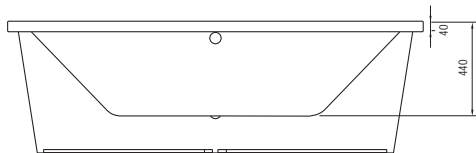

BETA

Volně stojící akrylátová vana BETA je ozdobou moderní koupelny a své místo nalezne i v populárních retro koupelnách secesního stylu. Instalace vany je jednoduchá, není třeba ji obezdívat ani obkládat, neboť již obsahuje boční stěny, které vkusně doplňují její vzhled. Vanu usadíte pomocí podpěrného systému, který je součástí vany. Dodáváno jako jeden kompaktní kus, který se pouze postaví a připojí k odpadu.

kód	rozměr / objem	cena
VANBET194	1940 × 1000 mm / 310 l	27 990 Kč*

Výška čelního panelu 600 + 40 mm okraj vany.

*Není třeba obezdívat
a obkládat!*

10

záruka
10 let

100
%

100%
akrylát