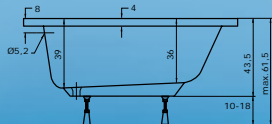

Klasik 150

Čelní krycí panel 150 x 53	str. 103	2.795,- Kč
VZP 2/150	str. 138	od 7.655,- Kč
EVZKR 1/70 S	str. 161	6.090,- Kč