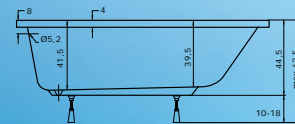

Klasik 170
170 x 70 x 41 cm, objem: 150 l

Klasik 160

160 x 70 x 41 cm, objem: 140 l

masážní systémy

BASIC	VMK03010131	23.395,- Kč
EASY	VMK03010231	32.190,- Kč
WINDY	VMK03010331	26.495,- Kč
DUO PNEU	VMK03010431	41.360,- Kč
DUO	VMK03010531	52.320,- Kč
DUO LIGHT	VMK03010631	56.230,- Kč
ECO HYDRO	VMK03012131	15.740,- Kč
ECO AIR	VMK03012231	17.030,- Kč
ECO HYDROAIR	VMK03012331	23.155,- Kč