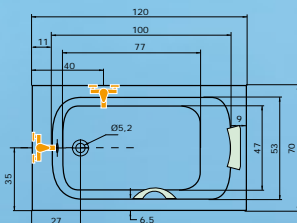

Klasik 150

Čelní krycí panel 150 x 53	str. 103	2.795,- Kč
VZP 2/150	str. 138	od 7.655,- Kč
EVZKR 1/70 S	str. 161	6.090,- Kč