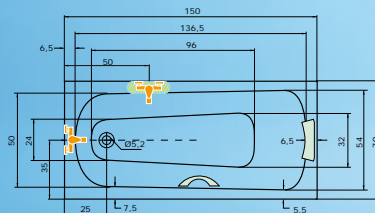

Klasik 170
170 x 70 x 41 cm, objem: 150 l

Klasik 160

160 x 70 x 41 cm, objem: 140 l

masážní systémy

BASIC	VMK03010131	23.395,- Kč
EASY	VMK03010231	32.190,- Kč
WINDY	VMK03010331	26.495,- Kč
DUO PNEU	VMK03010431	41.360,- Kč
DUO	VMK03010531	52.320,- Kč
DUO LIGHT	VMK03010631	56.230,- Kč
ECO HYDRO	VMK03012131	15.740,- Kč
ECO AIR	VMK03012231	17.030,- Kč
ECO HYDROAIR	VMK03012331	23.155,- Kč