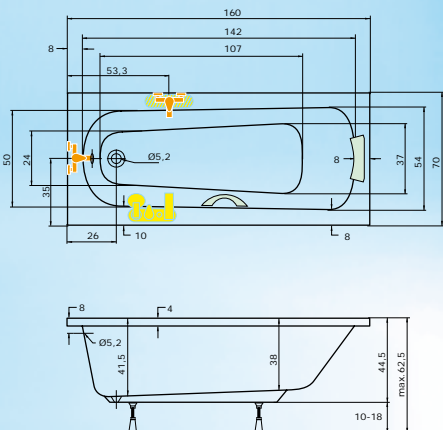

Klasik 170

Čelní krycí panel 170 x 53	.....str. 103	.....2.795,- Kč
VZP 2/170	.....str. 138	.....od 8.140,- Kč