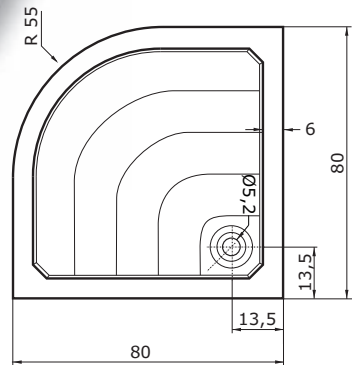

Sano 80 | 90

80 x 80 x 7 cm | 90 x 90 x 6 cm

Čtvrtkruhová sprchová vanička SANO se vyrábí v provedení s protiskluzem. V nabídce není krycí panel.

Sano 80	3.775,- Kč VSV1501	4.530,- Kč VSV1506	4.530,- Kč VSV1502	4.530,- Kč VSV1503	4.530,- Kč VSV1505
Sano 90	4.295,- Kč VSV1901	5.155,- Kč VSV1906	5.155,- Kč VSV1902	5.155,- Kč VSV1903	5.155,- Kč VSV1905

doplňky Sano

Sano 80

Kovové nožičkystr. 128 1.245,- Kč
Plastové nožičkystr. 128 620,- Kč
SKKH 2/80 R55str. 139 od 9.180,- Kč
PSKKH 2/80 R55 Sstr. 158 23.595,- Kč
SIFON T50str. 114 230,- Kč

Sano 90

Kovové nožičkystr. 128 1.245,- Kč
Plastové nožičkystr. 128 620,- Kč
SKKH 2/90 R55str. 139 od 9.815,- Kč
PSKKH 2/90 R55 Sstr. 158 23.980,- Kč
SIFON T50str. 114 230,- Kč