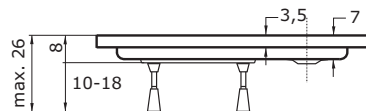

Sano 80 | 90

80 x 80 x 7 cm | 90 x 90 x 6 cm

Čtvrtkruhová sprchová vanička SANO se vyrábí v provedení s protiskluzem. V nabídce není krycí panel.

Sano 80	3.775,- Kč VSV1501	4.530,- Kč VSV1506	4.530,- Kč VSV1502	4.530,- Kč VSV1503	4.530,- Kč VSV1505
Sano 90	4.295,- Kč VSV1901	5.155,- Kč VSV1906	5.155,- Kč VSV1902	5.155,- Kč VSV1903	5.155,- Kč VSV1905