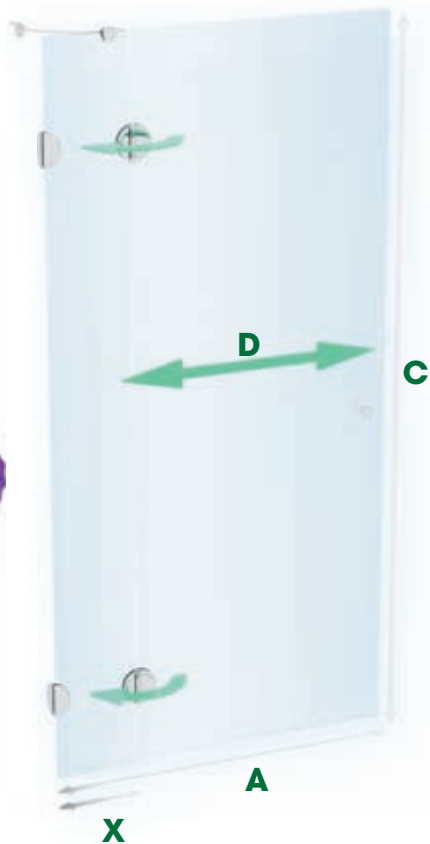

PSDKR

*Sprchové dveře křídlové
s jedním pevným dílem*

Sprchové dveře PSDKR se skládají z jedné pevné stěny a jedné pohyblivé. Pevná stěna z tvrzeného skla je tloušťky 8 mm a pohyblivá 6 mm. Součástí je chromovaná prahová lišta. Při objednávce specifikujte provedení (L - levé, P - pravé).

Čiré sklo

PSDKR 1/90 S L

VZSP0431520900L

11.190,- Kč

PSDKR 1/90 S P

VZSP0431520900P

11.190,- Kč

X 19 cm, A 90 cm, C 187 cm, D šířka vstupu 68 cm

PSDKR 1/100 S L

VZSP0431521000L

11.445,- Kč

PSDKR 1/100 S P

VZSP0431521000P

11.445,- Kč

X 29 cm, A 100 cm, C 187 cm, D šířka vstupu 68 cm