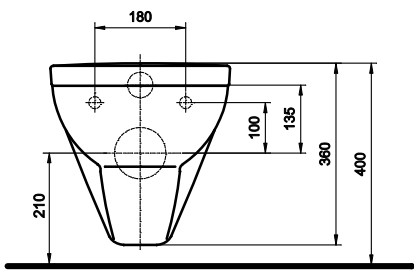

## Miska ustępowa lejowa, wisząca

### Miska ustępowa lejowa, wisząca

Numer: **K83100**  
Waga: 14,3 kg

Do kompletowania z deskami  
sedesowymi duroplast:

**K80111**  
**K80112**