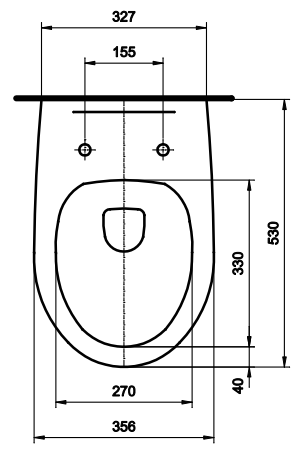

## Miska ustępowa lejowa, wisząca

### Miska ustępowa lejowa, wisząca

Numer: **K83100**  
Waga: 14,3 kg

Do kompletowania z deskami  
sedesowymi duroplast:

**K80111**  
**K80112**