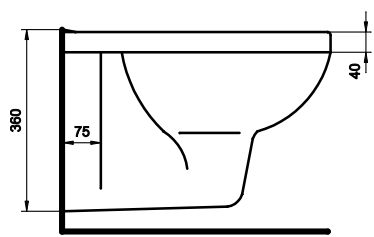

## Miska ustępowa lejowa, wisząca

### Miska ustępowa lejowa, wisząca

Numer: **K83100**  
Waga: 14,3 kg

Do kompletowania z deskami  
sedesowymi duroplast:

**K80111**  
**K80112**