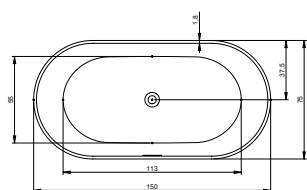

LITÉ VANY BILBAO

Kód	Rozměr / Objem	Cena	Váha	Průtok přepadem	Vybavení za příplatek			
					Sifon AT91000	Příplatek za barvu MATT	Příplatek za barvu GLOSSY	Příplatek za barvu GOLD + METALIC
BS12	150 x 75 cm / 205 l	41 895,-	92 kg	cca 17 l / Min.	599,-	16 170,-	24 255,-	28 245,-
BS10	170 x 80 cm / 275 l	61 425,-	120 kg	cca 17,5 l / Min.	599,-	16 170,-	24 255,-	28 245,-