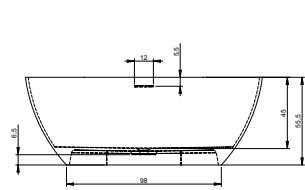

LITÉ VANY BILBAO

Kód	Rozměr / Objem	Cena	Váha	Průtok přepadem	Vybavení za příplatek			
					Sifon AT91000	Příplatek za barvu MATT	Příplatek za barvu GLOSSY	Příplatek za barvu GOLD + METALIC
BS12	150 x 75 cm / 205 l	41 895,-	92 kg	cca 17 l / Min.	599,-	16 170,-	24 255,-	28 245,-
BS10	170 x 80 cm / 275 l	61 425,-	120 kg	cca 17,5 l / Min.	599,-	16 170,-	24 255,-	28 245,-