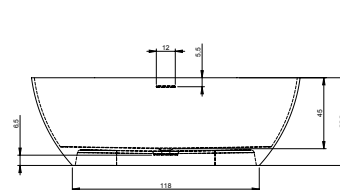

LITÉ VANY BILBAO

Kód	Rozměr / Objem	Cena	Váha	Průtok přepadem	Vybavení za příplatek			
					Sifon AT91000	Příplatek za barvu MATT	Příplatek za barvu GLOSSY	Příplatek za barvu GOLD + METALIC
BS12	150 x 75 cm / 205 l	41 895,-	92 kg	cca 17 l / Min.	599,-	16 170,-	24 255,-	28 245,-
BS10	170 x 80 cm / 275 l	61 425,-	120 kg	cca 17,5 l / Min.	599,-	16 170,-	24 255,-	28 245,-