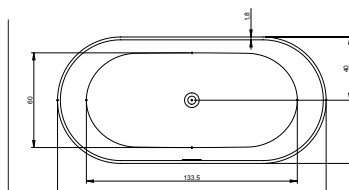

LITÉ VANY BILBAO

Kód	Rozměr / Objem	Cena	Váha	Průtok přepadem	Vybavení za příplatek			
					Sifon AT91000	Příplatek za barvu MATT	Příplatek za barvu GLOSSY	Příplatek za barvu GOLD + METALIC
BS12	150 x 75 cm / 205 l	41 895,-	92 kg	cca 17 l / Min.	599,-	16 170,-	24 255,-	28 245,-
BS10	170 x 80 cm / 275 l	61 425,-	120 kg	cca 17,5 l / Min.	599,-	16 170,-	24 255,-	28 245,-