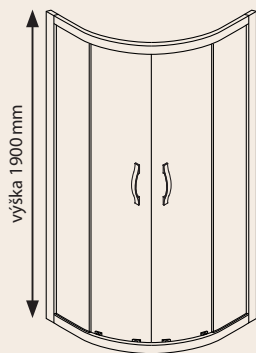

ČTVRTKRUH 80

- dveře dvoudílné posuvné
- horní zdvojená ložiska pro snadný a bezproblémový chod dveří
- spodní odklopný systém pro občasnou údržbu míst jinak těžko přístupných
- TOPSEAL unikátní silikonové těsnění viz. strana 19
- Radius 550 mm

Výběr ze dvou skleněných výplní

| Typ | Kód | Typ skla | Montážní rozměry (v mm) | Vstup (v mm) | Cena v Kč | Cena v € |
|-------------------------------------|-------------------------------------------------------------------------------------|----------|-------------------------|--------------|-----------|----------|
| Čtvrtkruhov ^á zástěna 80 | novinka 2101-11-80/80 | ČIRÉ | 785-805 | 490 | 9 470 | 412 |
| Čtvrtkruhov ^á zástěna 80 | 2103-11-80/80 | BRICK | 785-805 | 490 | 9 750 | 424 |