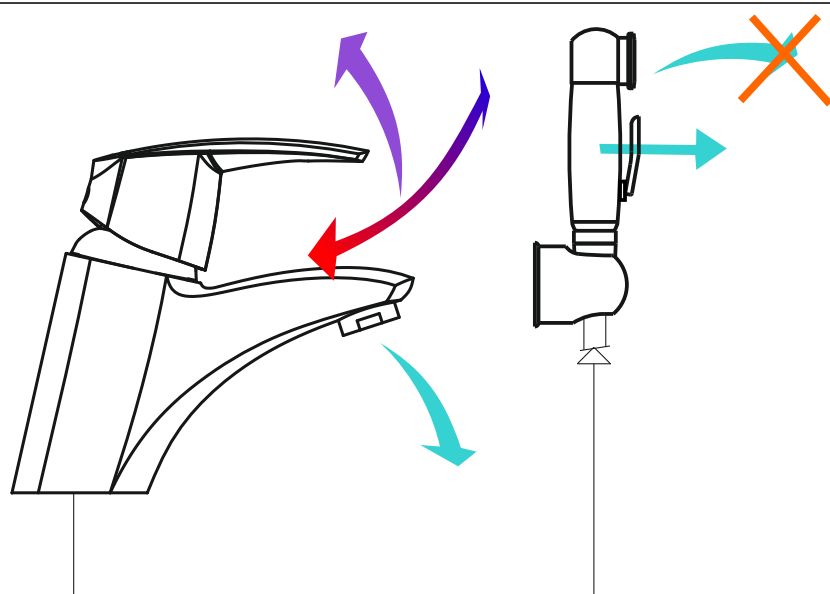

vstup teplé vody  
подводка горячей воды  
vstup teplej vody  
inlet for hot water  
intrare apa calda

tělo baterie (pohled ze spodu)  
тело смесителя (вид снизу)  
telo batérie (pohľad zo spodu)  
body of mixer (view from below)  
corp baterie (vedere de jos)

vstup studené vody  
vstup studenej vody  
inlet of cold water  
intrare apa rece

vývod vody pro sprchu  
vývod vody pre sprchu  
outlet for shower  
iesire dus

Rameno  
Spout  
Pipa

Sprcha  
Shower  
Dus