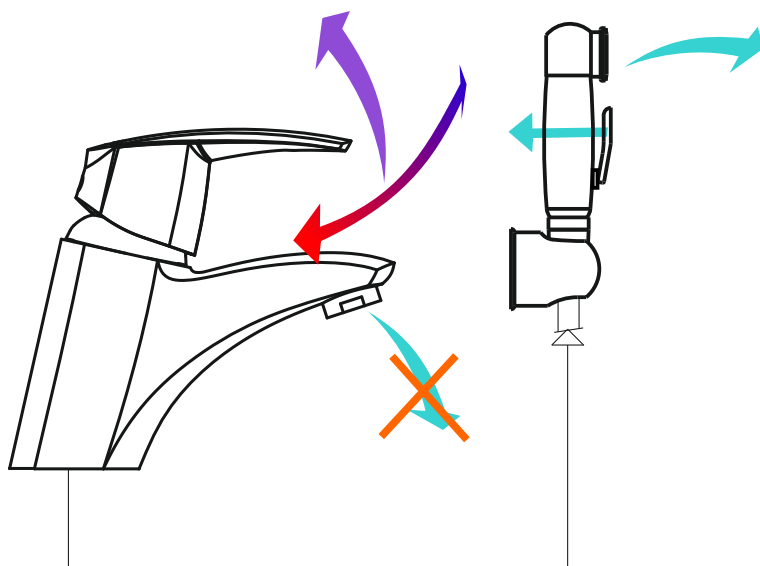

vstup teplé vody  
подводка горячей воды  
vstup teplej vody  
inlet for hot water  
intrare apa calda

tělo baterie (pohled ze spodu)  
тело смесителя (вид снизу)  
telo batérie (pohľad zo spodu)  
body of mixer (view from below)  
corp baterie (vedere de jos)

vstup studené vody  
vstup studenej vody  
inlet of cold water  
intrare apa rece

vývod vody pro sprchu  
vývod vody pre sprchu  
outlet for shower  
iesire dus

Rameno  
Spout  
Pipa

Sprcha  
Shower  
Dus