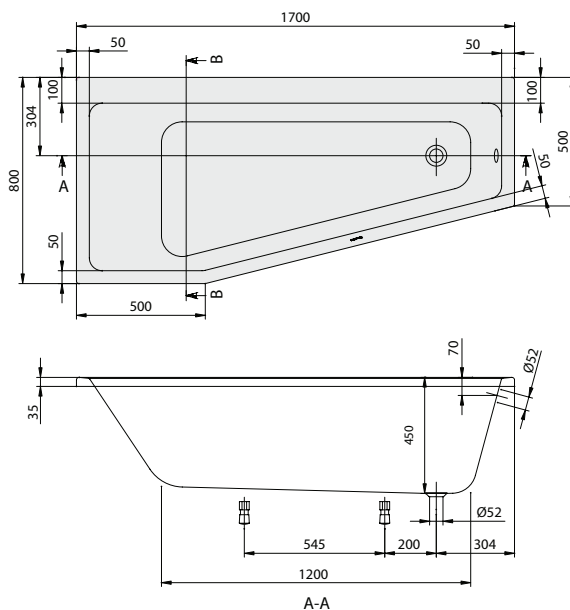

Subway™

(Offsetová 1700x800)

Nohy nejsou standardní součástí dodávky.

Objednací číslo	Název a provedení	Rozměry d x š	Rozměry dna d x š	Obsah (l) vč. 1 osoby	Váha kg	Barvy	
						Lesk	Mat
BA178SUB3LIV	Subway™ levá verze	1700x800	1290x530	130	20	22.470,-	25.840,-

Příslušenství k vanám:		Cena
Objednací číslo	Popis	
4000000266	Plastové nohy pro vany s plochým dnem (nastavitelné od 145 do 180 mm).	420,-
88820000	2 nohy a nástěnné úchyty (nastavitelné od 130 do 200 mm)	1.350,-
90950061	Prodloužený kombinovaný odpad/přepad, pochromováno	4.050,-
90601061	Multiplex Trio, pochromováno	10.020,-
90602061	Multiplex Trio vč. přerušení potrubí, pochromováno	16.950,-
9009060000	Opěrka hlavy, šedá	3.390,-

Subway™

(Offsetová 1700x800)

Nohy nejsou standardní součástí dodávky.

Objednáací číslo	Název a provedení	Rozměry d x š	Rozměry dna d x š	Obsah (l) vč. 1 osoby	Váha kg	Barvy	
						Lesk	Mat
BA178SUB3REV	Subway™ pravá verze	1700x800	1290x530	130	20	22.470,-	25.840,-

Příslušenství k vanám:		Cena
Objednáací číslo	Popis	
400000266	Plastové nohy pro vany s plochým dnem (nastavitelné od 145 do 180 mm).	420,-
88820000	2 nohy a nástěnné úchyty (nastavitelné od 130 do 200 mm)	1.350,-
90950061	Prodloužený kombinovaný odpad/přepad, pochromováno	4.050,-
90601061	Multiplex Trio, pochromováno	10.020,-
90602061	Multiplex Trio vč. přerušení potrubí, pochromováno	16.950,-
9009060000	Opěrka hlavy, šedá	3.390,-