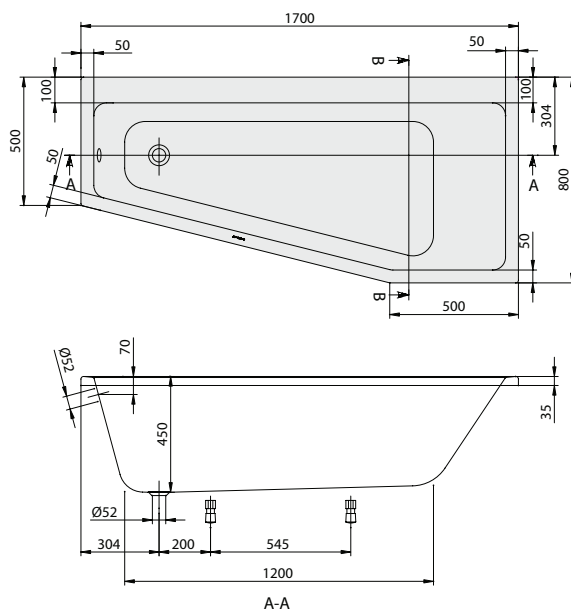

Subway™

(Offsetová 1700x800)

Nohy nejsou standardní součástí dodávky.

Objednací číslo	Název a provedení	Rozměry d x š	Rozměry dna d x š	Obsah (l) vč. 1 osoby	Váha kg	Barvy	
						Lesk	Mat
BA178SUB3LIV	Subway™ levá verze	1700x800	1290x530	130	20	22.470,-	25.840,-

Příslušenství k vanám:		Cena
Objednací číslo	Popis	
4000000266	Plastové nohy pro vany s plochým dnem (nastavitelné od 145 do 180 mm).	420,-
88820000	2 nohy a nástěnné úchyty (nastavitelné od 130 do 200 mm)	1.350,-
90950061	Prodloužený kombinovaný odpad/přepad, pochromováno	4.050,-
90601061	Multiplex Trio, pochromováno	10.020,-
90602061	Multiplex Trio vč. přerušení potrubí, pochromováno	16.950,-
9009060000	Opěrka hlavy, šedá	3.390,-

Subway™

(Offsetová 1700x800)

Nohy nejsou standardní součástí dodávky.

Objednáací číslo	Název a provedení	Rozměry d x š	Rozměry dna d x š	Obsah (l) vč. 1 osoby	Váha kg	Barvy	
						Lesk	Mat
BA178SUB3REV	Subway™ pravá verze	1700x800	1290x530	130	20	22.470,-	25.840,-

Příslušenství k vanám:		Cena
Objednáací číslo	Popis	
400000266	Plastové nohy pro vany s plochým dnem (nastavitelné od 145 do 180 mm).	420,-
88820000	2 nohy a nástěnné úchyty (nastavitelné od 130 do 200 mm)	1.350,-
90950061	Prodloužený kombinovaný odpad/přepad, pochromováno	4.050,-
90601061	Multiplex Trio, pochromováno	10.020,-
90602061	Multiplex Trio vč. přerušení potrubí, pochromováno	16.950,-
9009060000	Opěrka hlavy, šedá	3.390,-