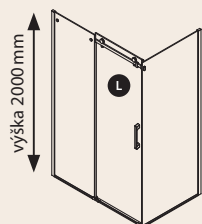

DRAGON

GELCO

OBDELNÍK

- dveře posuvné s boční stěnou
- dveře jsou děleny na část posuvnou a část pevnou
- variabilní levé či pravé provedení
- vhodné i do menších prostor (bezprostředně vedle boční stěny lze umístit další koupelnové zařízení)
- obrázek na straně 9

Skleněná výplň

ČIRÉ

DVE ŘE DO NIKY

- dveře dvoudílné posuvné
- dveře jsou děleny na část posuvnou a část pevnou
- variabilní levé či pravé otevírání
- masivní ložisková kola a spodní vodící díl zajišťují komfortní chod dveří
- prahová lišta, magnetické a další těsnění zabraňují rozstříku vody

Typ	Kód	Typ skla	Montážní rozměry (v mm)	Vstup (v mm)	Cena v Kč	Cena v €
DVEŘE POSUVNÉ						
Dveře 120 L/P	GD4612	ČIRÉ	1120-1210	480	12 450	542
Dveře 130 L/P	GD4613	ČIRÉ	1220-1310	530	13 170	572
Dveře 140 L/P	GD4614	ČIRÉ	1320-1410	580	13 920	605
OBDELNÍK (DVEŘE + BOČNÍ STĚNA)						
Boční stěna 80 L/P	GD7280	ČIRÉ	780-800	-	6 730	292
Boční stěna 90 L/P	GD7290	ČIRÉ	880-900	-	7 290	316

L – levé provedení, **P** – pravé provedení

Doporučené sprchové vaničky

DORIS – 120x80 ELLA – 120x80 SARA – 120x80, 120x90

PŘÍSLUŠENSTVÍ	Kód	Cena v Kč	Cena v €
závěsný držák ručníků (chrom) strana 3	1301-09	1 380	60
PŘÍPRAVKY PRO ÚDRŽBU	Množství (ml)	Cena v Kč	Cena v €
PRO COMFORT – ČISTIČ	500	98	4
TOP COMFORT – OCHRANNÁ VRSTVA	500	288	13