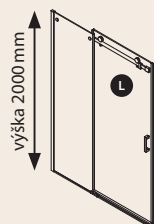

DRAGON

GELCO

OBDELNÍK

- dveře posuvné s boční stěnou
- dveře jsou děleny na část posuvnou a část pevnou
- variabilní levé či pravé provedení
- vhodné i do menších prostor (bezprostředně vedle boční stěny lze umístit další koupelnové zařízení)
- obrázek na straně 9

Skleněná výplň

ČIRÉ

DVE ŘE DO NIKY

- dveře dvoudílné posuvné
- dveře jsou děleny na část posuvnou a část pevnou
- variabilní levé či pravé otevírání
- masivní ložisková kola a spodní vodící díl zajišťují komfortní chod dveří
- prahová lišta, magnetické a další těsnění zabraňují rozstříku vody

Typ	Kód	Typ skla	Montážní rozměry (v mm)	Vstup (v mm)	Cena v Kč	Cena v €
DVEŘE POSUVNÉ						
Dveře 120 L/P	GD4612	ČIRÉ	1120-1210	480	12 450	542
Dveře 130 L/P	GD4613	ČIRÉ	1220-1310	530	13 170	572
Dveře 140 L/P	GD4614	ČIRÉ	1320-1410	580	13 920	605
OBDELNÍK (DVEŘE + BOČNÍ STĚNA)						
Boční stěna 80 L/P	GD7280	ČIRÉ	780-800	-	6 730	292
Boční stěna 90 L/P	GD7290	ČIRÉ	880-900	-	7 290	316

L – levé provedení, **P** – pravé provedení

Doporučené sprchové vaničky

DORIS – 120x80 ELLA – 120x80 SARA – 120x80, 120x90

PŘÍSLUŠENSTVÍ	Kód	Cena v Kč	Cena v €
závěsný držák ručníků (chrom) strana 3	1301-09	1 380	60
PŘÍPRAVKY PRO ÚDRŽBU	Množství (ml)	Cena v Kč	Cena v €
PRO COMFORT – ČISTIČ	500	98	4
TOP COMFORT – OCHRANNÁ VRSTVA	500	288	13