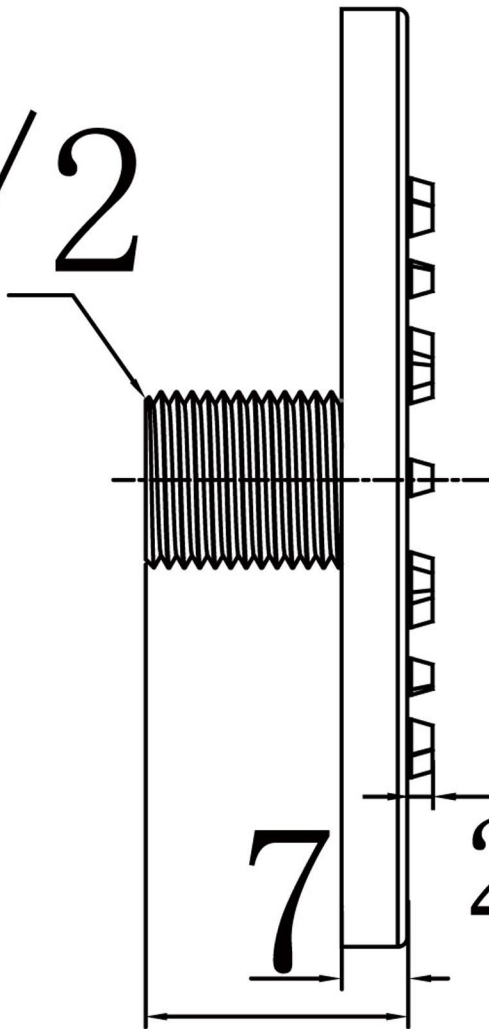

G1/2

30

7

2.5

Ø100

24pcs nozzles

AQ731