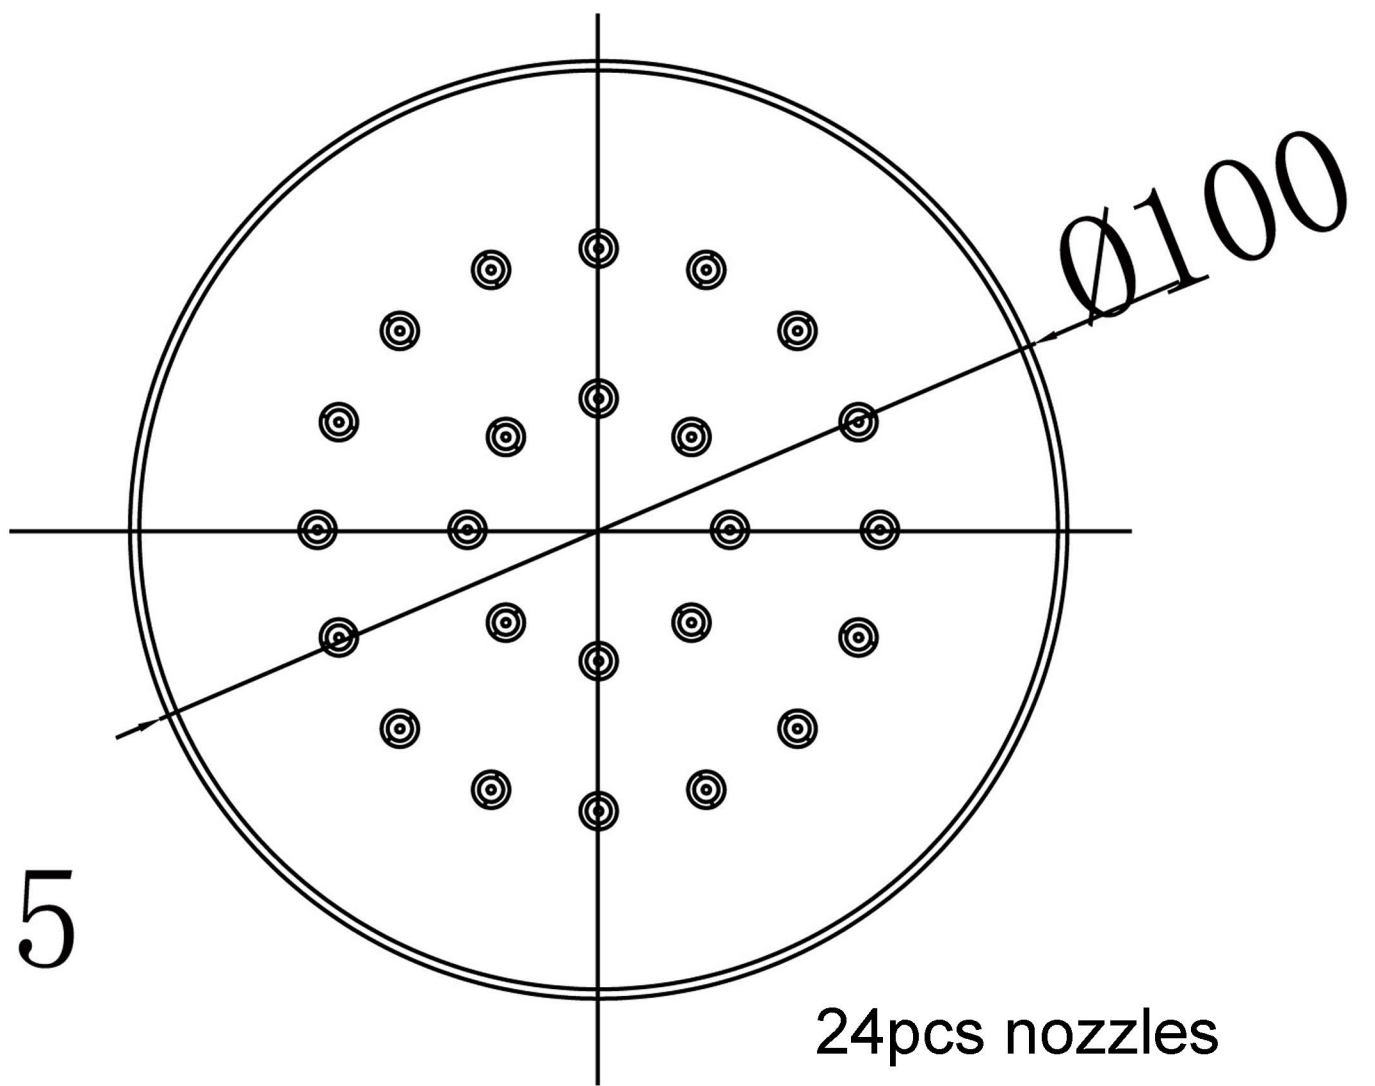

G1/2

30

7

2.5

Ø100

24pcs nozzles

AQ731