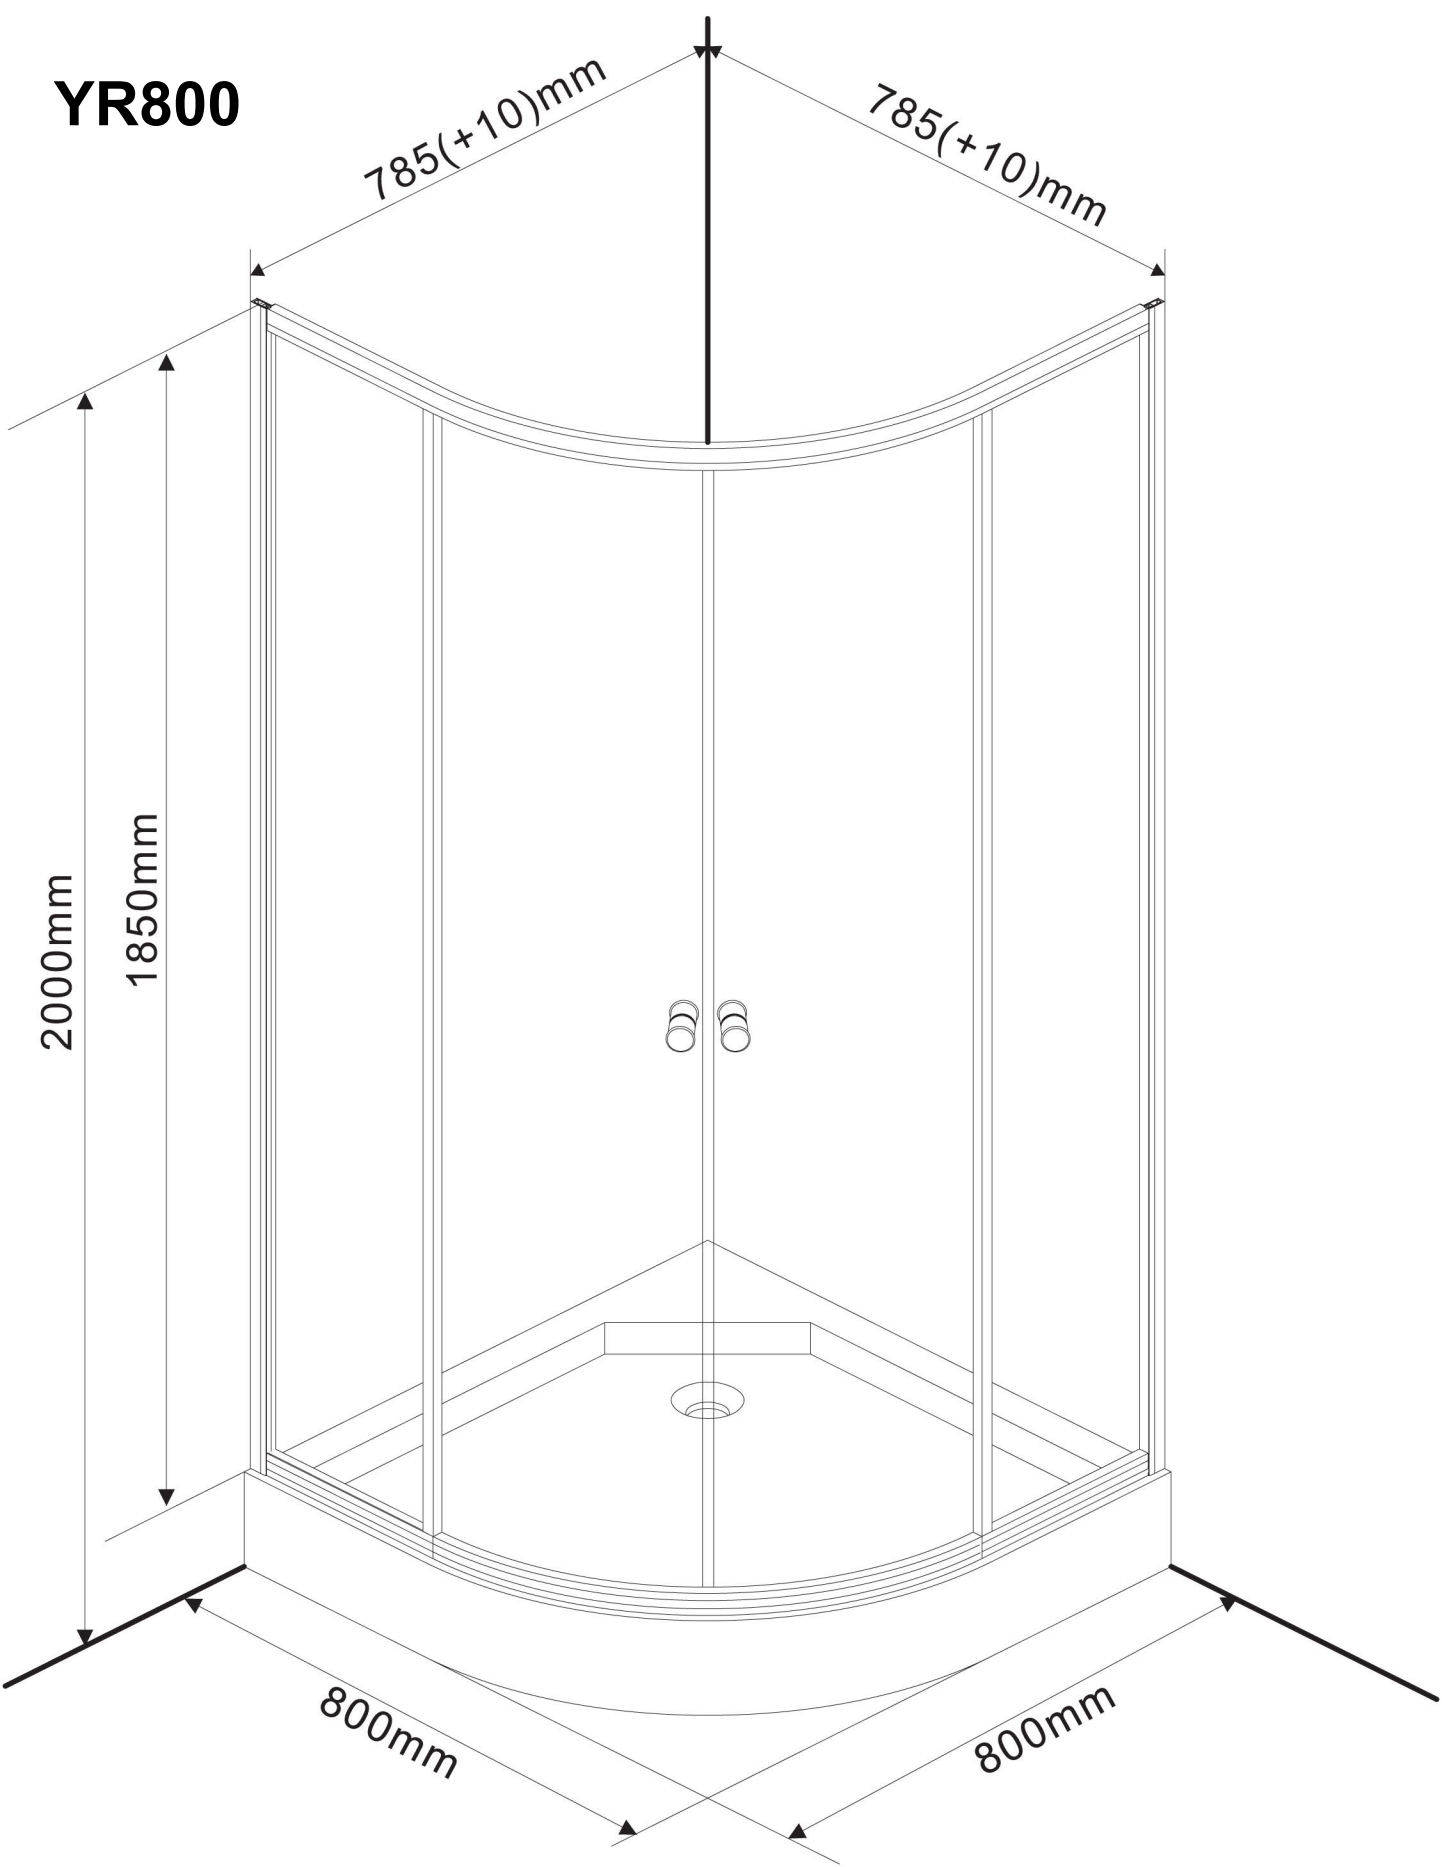

YR800

785(+10)mm

785(+10)mm

2000mm

1850mm

800mm

800mm