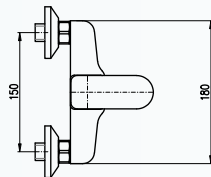

Baterie sprchová

Смеситель для душа

Shower lever mixer
wall-mounted

150mm

YU180.5CB

1790

66

YU180.5

1380

50,7

KA3502

Baterie sprchová se
sprchou a pevným
držákem

смеситель для душа
с душем, стабильный
держатель

Shower lever mixer
hand shower set

150mm

YU180.5/1CB