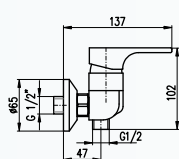

Baterie sprchová

Смеситель для душа

Shower lever mixer
wall-mounted

150mm

YU180.5CB

1790

66

YU180.5

1380

50,7

KA3502

Baterie sprchová se
sprchou a pevným
držákem

смеситель для душа
с душем, стабильный
держатель

Shower lever mixer
hand shower set

150mm

YU180.5/1CB