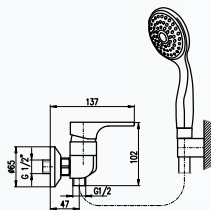

Baterie sprchová

Смеситель для душа

Shower lever mixer
wall-mounted

150mm

YU180.5CB

1790

66

YU180.5

1380

50,7

KA3502

Baterie sprchová se
sprchou a pevným
držákem

смеситель для душа
с душем, стабильный
держатель

Shower lever mixer
hand shower set

150mm

YU180.5/1CB

2170

79,7

YU180.5/1

1760

64,4

KA3502