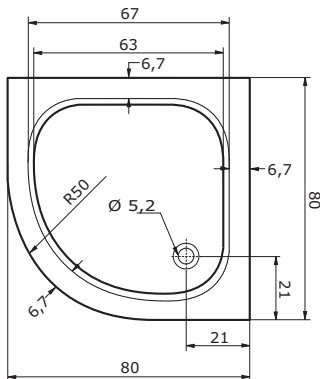

Čtvrtkruhová sprchová vanička GOMERA se vyrábí ve dvo-
jím provedení - s protiskluzem a hladkým povrchem.

Vaničku je možné doplnit krycím panelem. Doporučujeme sprchové zástěny s rádiusem R50.

doplňky Gomera

Kovové nožičky.....str. 128.....1.245,- Kč
 Plastové nožičky.....str. 128.....620,- Kč
 Gomera - krycí panel.str. 129.....1.795,- Kč
 SKKH 2/80 R50.....str. 139.....od 9.180,- Kč
 PSKKH 2/80 R50.....str. 158.....23.595,- Kč
 SIFON T50.....str. 114.....230,- Kč