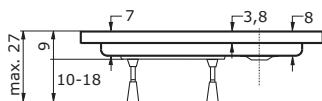

Čtvrtkruhová sprchová vanička GOMERA se vyrábí ve dvo-
jím provedení - s protiskluzem a hladkým povrchem.

Vaničku je možné doplnit krycím panelem. Doporučujeme sprchové zástěny s rádiusem R50.

doplňky Gomera