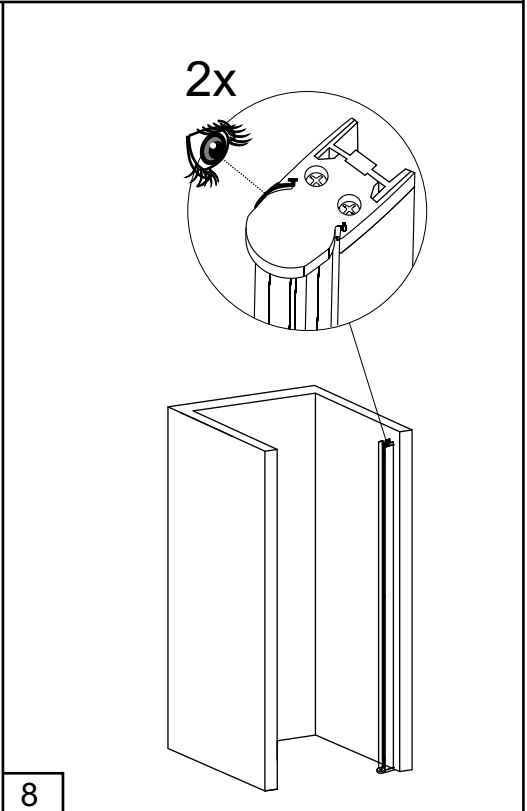

**RIHO**

**NAUTIC**

**Swing 70 - 75 - 80 - 85 - 90 - 100**

No.	QTY.	Sketch	Article number
A	2		565155053
B	6	 ø8mm	130805080
C	6	 St5x60	130602560
D	2		160108925
E	3	 M6x25	
F	1		162550272
G	1		162550274
H	2		
I	2		
J	1		562020006
K	4		562000110
L	2		565165020
M	2		
N	16		566004020
O	1	 70 L=584mm 565155018 75 L=634mm 565155019 80 L=684mm 565155020 85 L=734mm 565155010 90 L=784mm 565155022 100 L=884mm 565155013	
P	1		565160011