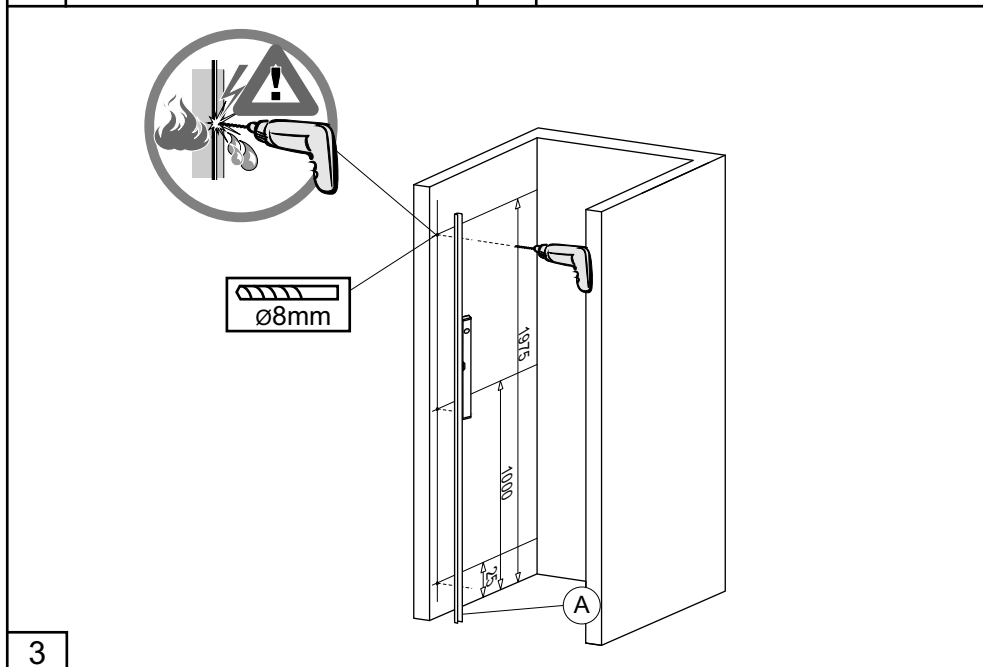

**RIHO**

**NAUTIC**

**Swing 70 - 75 - 80 - 85 - 90 - 100**

No.	QTY.	Sketch	Article number
A	2		565155053
B	6	 ø8mm	130805080
C	6	 St5x60	130602560
D	2		160108925
E	3	 M6x25	
F	1		162550272
G	1		162550274
H	2		
I	2		
J	1		562020006
K	4		562000110
L	2		565165020
M	2		
N	16		566004020
O	1	 70 L=584mm 565155018 75 L=634mm 565155019 80 L=684mm 565155020 85 L=734mm 565155010 90 L=784mm 565155022 100 L=884mm 565155013	
P	1		565160011