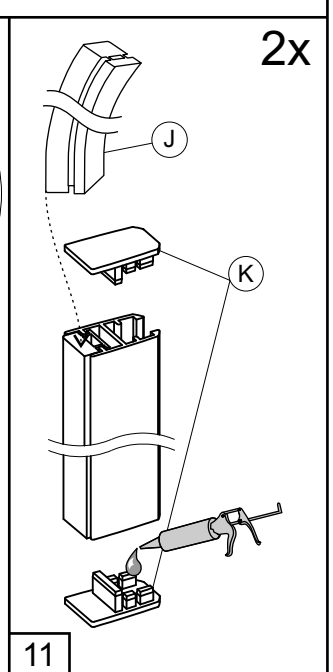

**RIHO**

**NAUTIC**

**Swing 70 - 75 - 80 - 85 - 90 - 100**

No.	QTY.	Sketch	Article number
A	2		565155053
B	6	 ø8mm	130805080
C	6	 St5x60	130602560
D	2		160108925
E	3	 M6x25	
F	1		162550272
G	1		162550274
H	2		
I	2		
J	1		562020006
K	4		562000110
L	2		565165020
M	2		
N	16		566004020
O	1	 70 L=584mm 565155018 75 L=634mm 565155019 80 L=684mm 565155020 85 L=734mm 565155010 90 L=784mm 565155022 100 L=884mm 565155013	
P	1		565160011