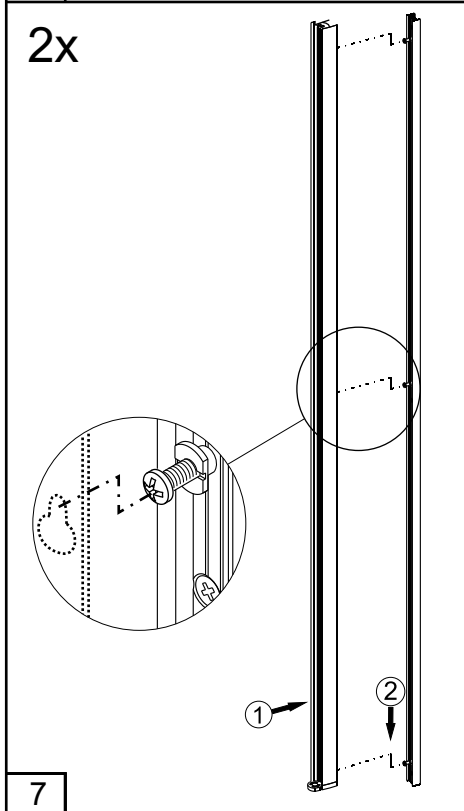

**RIHO**

**NAUTIC**

**Swing 70 - 75 - 80 - 85 - 90 - 100**

No.	QTY.	Sketch	Article number
A	2		565155053
B	6	 ø8mm	130805080
C	6	 St5x60	130602560
D	2		160108925
E	3	 M6x25	
F	1		162550272
G	1		162550274
H	2		
I	2		
J	1		562020006
K	4		562000110
L	2		565165020
M	2		
N	16		566004020
O	1	 70 L=584mm 565155018 75 L=634mm 565155019 80 L=684mm 565155020 85 L=734mm 565155010 90 L=784mm 565155022 100 L=884mm 565155013	
P	1		565160011