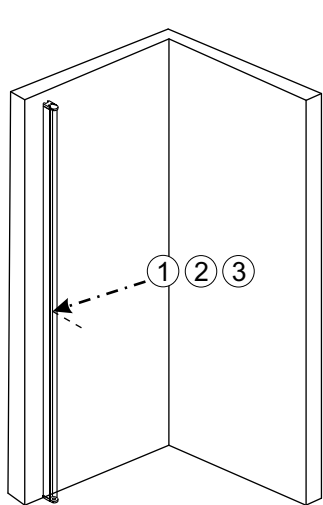

**RIHO**

**NAUTIC**

**Swing 70 - 75 - 80 - 85 - 90 - 100**

No.	QTY.	Sketch	Article number
A	2		565155053
B	6	 ø8mm	130805080
C	6	 St5x60	130602560
D	2		160108925
E	3	 M6x25	
F	1		162550272
G	1		162550274
H	2		
I	2		
J	1		562020006
K	4		562000110
L	2		565165020
M	2		
N	16		566004020
O	1	 70 L=584mm 565155018 75 L=634mm 565155019 80 L=684mm 565155020 85 L=734mm 565155010 90 L=784mm 565155022 100 L=884mm 565155013	
P	1		565160011