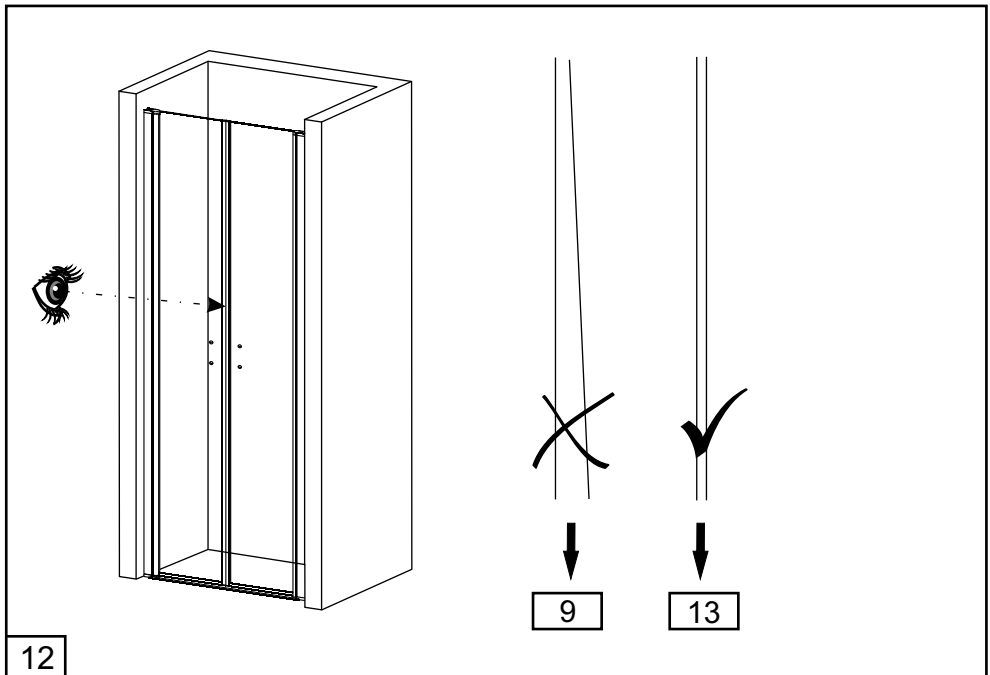

**RIHO**

**NAUTIC**

**Swing 70 - 75 - 80 - 85 - 90 - 100**

No.	QTY.	Sketch	Article number
A	2		565155053
B	6	 ø8mm	130805080
C	6	 St5x60	130602560
D	2		160108925
E	3	 M6x25	
F	1		162550272
G	1		162550274
H	2		
I	2		
J	1		562020006
K	4		562000110
L	2		565165020
M	2		
N	16		566004020
O	1	 70 L=584mm 565155018 75 L=634mm 565155019 80 L=684mm 565155020 85 L=734mm 565155010 90 L=784mm 565155022 100 L=884mm 565155013	
P	1		565160011