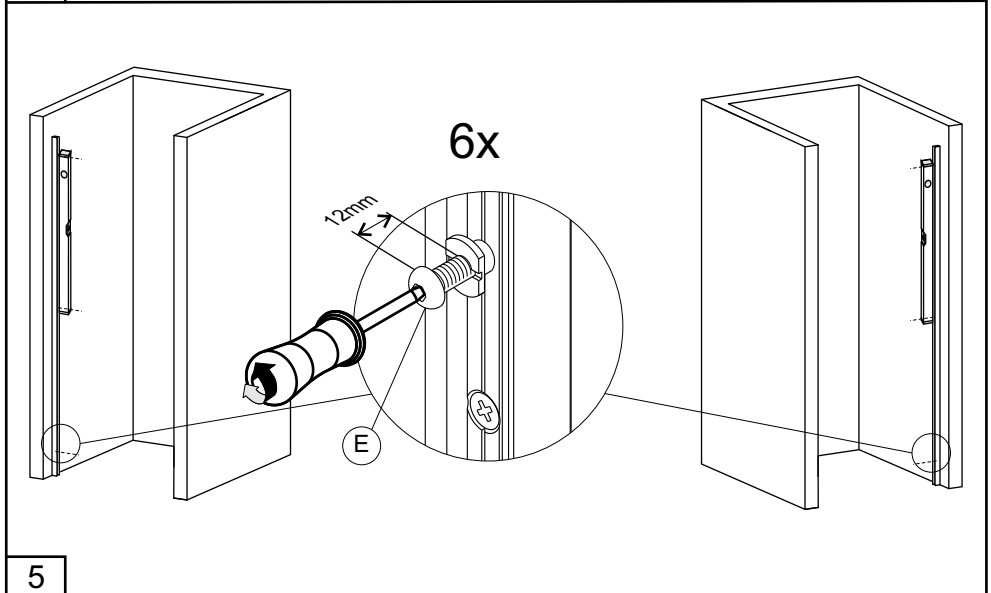

**RIHO**

**NAUTIC**

**Swing 70 - 75 - 80 - 85 - 90 - 100**

No.	QTY.	Sketch	Article number
A	2		565155053
B	6	 ø8mm	130805080
C	6	 St5x60	130602560
D	2		160108925
E	3	 M6x25	
F	1		162550272
G	1		162550274
H	2		
I	2		
J	1		562020006
K	4		562000110
L	2		565165020
M	2		
N	16		566004020
O	1	 70 L=584mm 565155018 75 L=634mm 565155019 80 L=684mm 565155020 85 L=734mm 565155010 90 L=784mm 565155022 100 L=884mm 565155013	
P	1		565160011