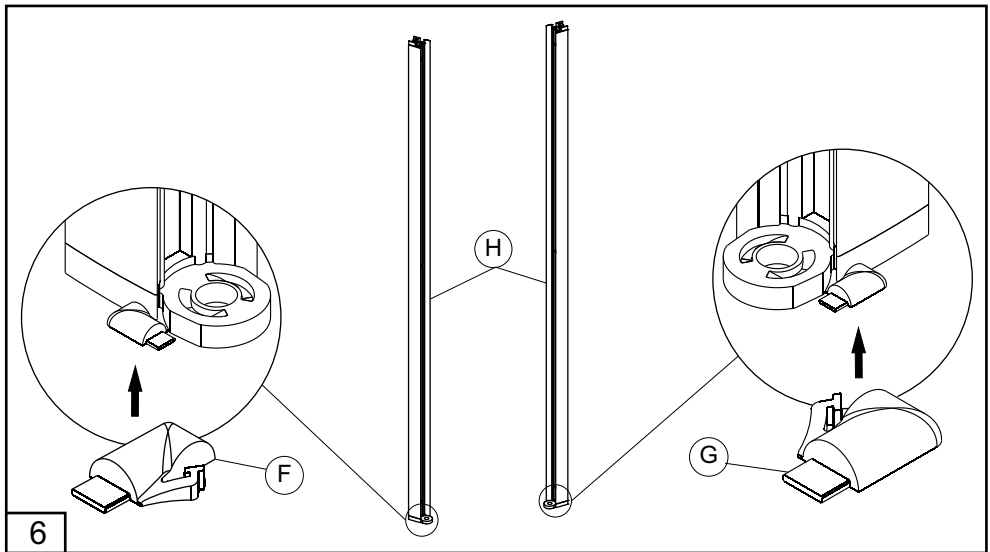

**RIHO**

**NAUTIC**

**Swing 70 - 75 - 80 - 85 - 90 - 100**

No.	QTY.	Sketch	Article number
A	2		565155053
B	6	 ø8mm	130805080
C	6	 St5x60	130602560
D	2		160108925
E	3	 M6x25	
F	1		162550272
G	1		162550274
H	2		
I	2		
J	1		562020006
K	4		562000110
L	2		565165020
M	2		
N	16		566004020
O	1	 70 L=584mm 565155018 75 L=634mm 565155019 80 L=684mm 565155020 85 L=734mm 565155010 90 L=784mm 565155022 100 L=884mm 565155013	
P	1		565160011