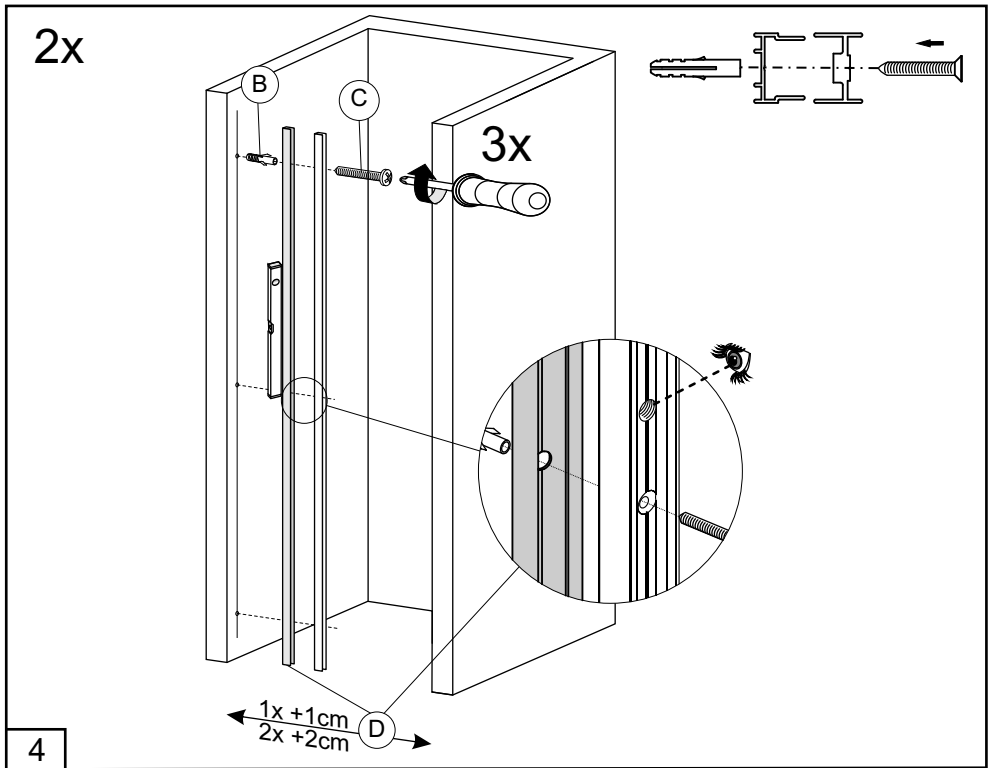

**RIHO**

**NAUTIC**

**Swing 70 - 75 - 80 - 85 - 90 - 100**

No.	QTY.	Sketch	Article number
A	2		565155053
B	6	 ø8mm	130805080
C	6	 St5x60	130602560
D	2		160108925
E	3	 M6x25	
F	1		162550272
G	1		162550274
H	2		
I	2		
J	1		562020006
K	4		562000110
L	2		565165020
M	2		
N	16		566004020
O	1	 70 L=584mm 565155018 75 L=634mm 565155019 80 L=684mm 565155020 85 L=734mm 565155010 90 L=784mm 565155022 100 L=884mm 565155013	
P	1		565160011