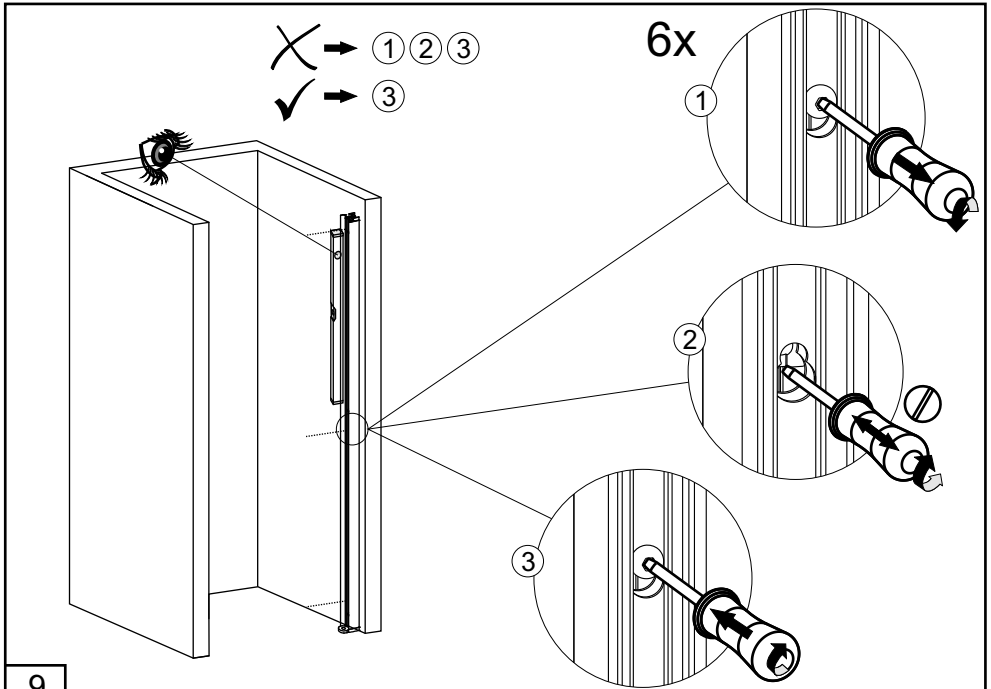

**RIHO**

**NAUTIC**

**Swing 70 - 75 - 80 - 85 - 90 - 100**

No.	QTY.	Sketch	Article number
A	2		565155053
B	6	 ø8mm	130805080
C	6	 St5x60	130602560
D	2		160108925
E	3	 M6x25	
F	1		162550272
G	1		162550274
H	2		
I	2		
J	1		562020006
K	4		562000110
L	2		565165020
M	2		
N	16		566004020
O	1	 70 L=584mm 565155018 75 L=634mm 565155019 80 L=684mm 565155020 85 L=734mm 565155010 90 L=784mm 565155022 100 L=884mm 565155013	
P	1		565160011