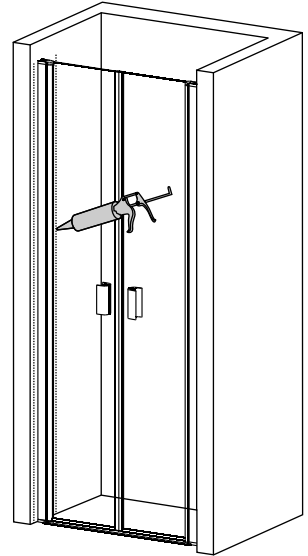

**RIHO**

**NAUTIC**

**Swing 70 - 75 - 80 - 85 - 90 - 100**

No.	QTY.	Sketch	Article number
A	2		565155053
B	6	 ø8mm	130805080
C	6	 St5x60	130602560
D	2		160108925
E	3	 M6x25	
F	1		162550272
G	1		162550274
H	2		
I	2		
J	1		562020006
K	4		562000110
L	2		565165020
M	2		
N	16		566004020
O	1	 70 L=584mm 565155018 75 L=634mm 565155019 80 L=684mm 565155020 85 L=734mm 565155010 90 L=784mm 565155022 100 L=884mm 565155013	
P	1		565160011

15

16

17

18

21

22

23