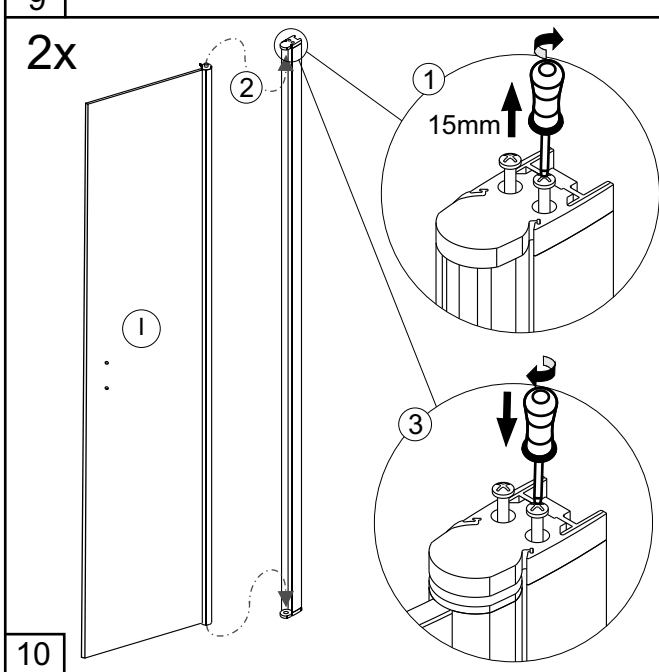

**RIHO**

**NAUTIC**

**Swing 70 - 75 - 80 - 85 - 90 - 100**

No.	QTY.	Sketch	Article number
A	2		565155053
B	6	 ø8mm	130805080
C	6	 St5x60	130602560
D	2		160108925
E	3	 M6x25	
F	1		162550272
G	1		162550274
H	2		
I	2		
J	1		562020006
K	4		562000110
L	2		565165020
M	2		
N	16		566004020
O	1	 70 L=584mm 565155018 75 L=634mm 565155019 80 L=684mm 565155020 85 L=734mm 565155010 90 L=784mm 565155022 100 L=884mm 565155013	
P	1		565160011