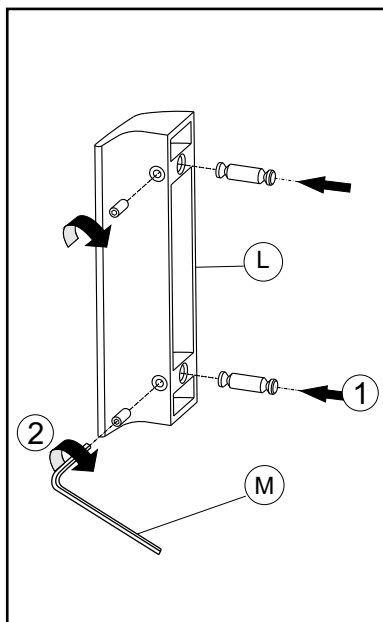

**RIHO**

**NAUTIC**

**Swing 70 - 75 - 80 - 85 - 90 - 100**

No.	QTY.	Sketch	Article number
A	2		565155053
B	6	 ø8mm	130805080
C	6	 St5x60	130602560
D	2		160108925
E	3	 M6x25	
F	1		162550272
G	1		162550274
H	2		
I	2		
J	1		562020006
K	4		562000110
L	2		565165020
M	2		
N	16		566004020
O	1	 70 L=584mm 565155018 75 L=634mm 565155019 80 L=684mm 565155020 85 L=734mm 565155010 90 L=784mm 565155022 100 L=884mm 565155013	
P	1		565160011