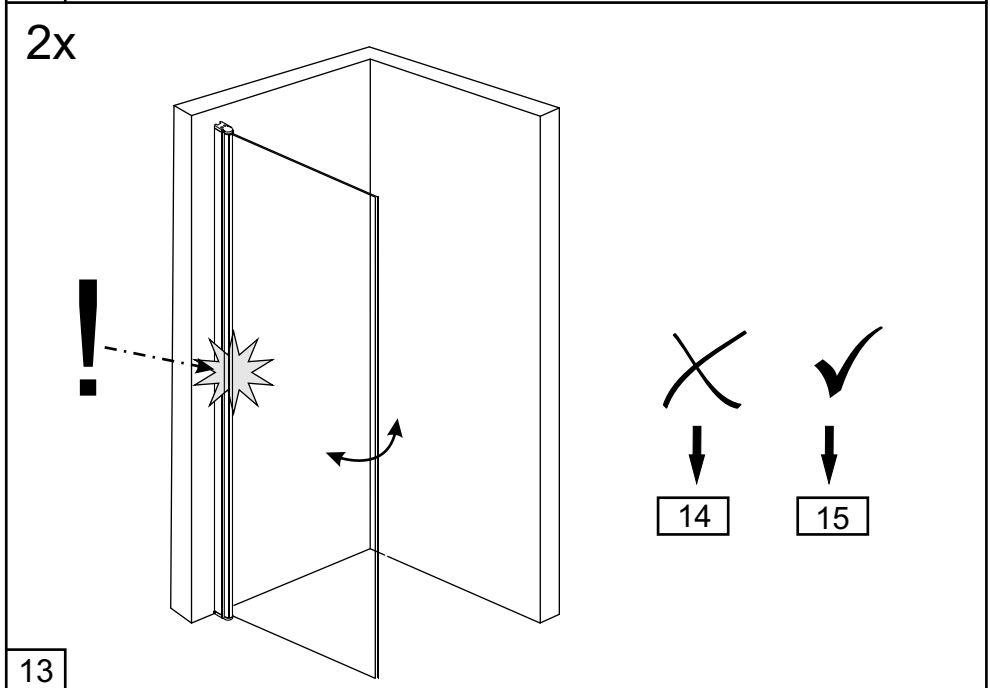

**RIHO**

**NAUTIC**

**Swing 70 - 75 - 80 - 85 - 90 - 100**

No.	QTY.	Sketch	Article number
A	2		565155053
B	6	 ø8mm	130805080
C	6	 St5x60	130602560
D	2		160108925
E	3	 M6x25	
F	1		162550272
G	1		162550274
H	2		
I	2		
J	1		562020006
K	4		562000110
L	2		565165020
M	2		
N	16		566004020
O	1	 70 L=584mm 565155018 75 L=634mm 565155019 80 L=684mm 565155020 85 L=734mm 565155010 90 L=784mm 565155022 100 L=884mm 565155013	
P	1		565160011