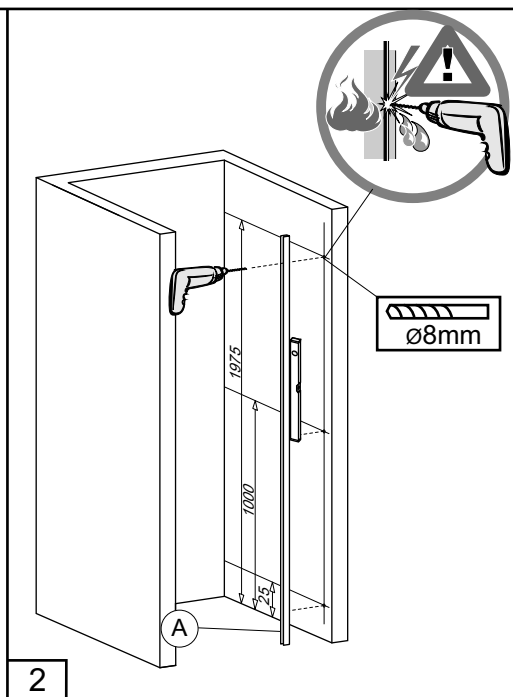

**RIHO**

**NAUTIC**

**Swing 70 - 75 - 80 - 85 - 90 - 100**

No.	QTY.	Sketch	Article number
A	2		565155053
B	6	 ø8mm	130805080
C	6	 St5x60	130602560
D	2		160108925
E	3	 M6x25	
F	1		162550272
G	1		162550274
H	2		
I	2		
J	1		562020006
K	4		562000110
L	2		565165020
M	2		
N	16		566004020
O	1	 70 L=584mm 565155018 75 L=634mm 565155019 80 L=684mm 565155020 85 L=734mm 565155010 90 L=784mm 565155022 100 L=884mm 565155013	
P	1		565160011