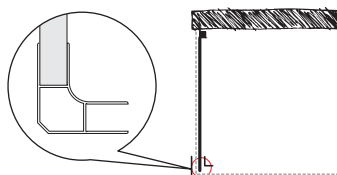

## ANTA FISSA CC

Pevná stěna se dodává ve čtyřech rozměrech a je vhodná téměř pro všechny typy vaniček. Zástěna bez kovové vzpěry, kterou je možno doobjednat. Pevná zástěna je určena pouze pro kombinaci se zástěnami SKIPPER a není určena jako samostatně stojící zástěna.

**výplň:** polystyrol, bezpečnostní sklo 3 mm čiré

**rám:** plastový bílý, v provedení se sklem lakovaný, barevný za příplatek

**otevírání:** pevná stěna

kód	rozměr (cm)	cena sklo	cena polystyrol
BSAFI70CCS (sklo)	70-67 × 185	4 990 Kč *	3 390 Kč *
BSAFI70CCP (polyst.)			
BSAFI75CCS (sklo)	75-72 × 185	5 190 Kč *	3 490 Kč *
BSAFI75CCP (polyst.)			
BSAFI80CCS (sklo)	80-77 × 185	5 490 Kč *	3 590 Kč *
BSAFI80CCP (polyst.)			
BSAFI90CCS (sklo)	90-87 × 185	6 090 Kč	3 690 Kč
BSAFI90CCP (polyst.)			
BSB778052 – kovová vzpěra			1 390 Kč

## ANTA FISSA MA

Pevná stěna Anta Fissa se dodává v široké škále rozměrů pro čtvercové nebo obdélníkové vaničky. Nabízí se jí dále kombinovat s modelem Maestro nebo Vela. Pevná zástěna je určena pouze pro kombinaci se zástěnami SKIPPER a není určena jako samostatně stojící zástěna. Zástěna bez kovové vzpěry, kterou je možno doobjednat.

**výplň:** polystyrol, bezpečnostní sklo 3 mm čiré

**rám:** plastový bílý, v provedení se sklem lakovaný, barevný za příplatek

**otevírání:** pevná stěna

kód	rozměr (cm)	cena sklo	cena polystyrol
BSAFI70MAS (sklo)	70-67 × 185	5 490 Kč *	3 790 Kč *
BSAFI70MAP (polyst.)			
BSAFI75MAS (sklo)	75-72 × 185	5 690 Kč *	3 890 Kč *
BSAFI75MAP (polyst.)			
BSAFI80MAS (sklo)	80-77 × 185	5 890 Kč	3 990 Kč
BSAFI80MAP (polyst.)			
BSAFI90MAS (sklo)	90-87 × 185	6 490 Kč	4 090 Kč
BSAFI90MAP (polyst.)			
BSB778052 – kovová vzpěra			1 390 Kč