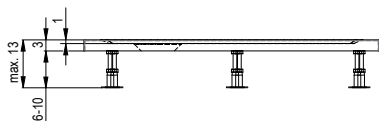

## DRACO 80

80 x 80 x 3 cm

4.320,- Kč

Sprchové kouty:

ESDKR 1/80 S, ESDKR 1/80 S E, SKRH  
2/80, BSSP 80, SDK 80, SDKR 1/80, SD  
2/80, PSKRH 2/80 S

## DRACO 90

90 x 90 x 3 cm

4.920,- Kč

Sprchové kouty:

ESDKR 1/90 S, ESDKR 1/90 S E, SKRH  
2/90, SD 2/90, BSSP 90, SDK 90, SDKR  
1/90, PSKRH 2/90 S, NSKRH 2/90 S