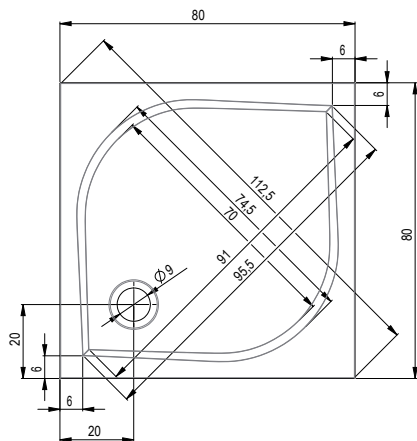

## DRACO 80

80 x 80 x 3 cm

4.320,- Kč

Sprchové kouty:

ESDKR 1/80 S, ESDKR 1/80 S E, SKRH  
2/80, BSSP 80, SDK 80, SDKR 1/80, SD  
2/80, PSKRH 2/80 S

## DRACO 90

90 x 90 x 3 cm

4.920,- Kč

Sprchové kouty:

ESDKR 1/90 S, ESDKR 1/90 S E, SKRH  
2/90, SD 2/90, BSSP 90, SDK 90, SDKR  
1/90, PSKRH 2/90 S, NSKRH 2/90 S