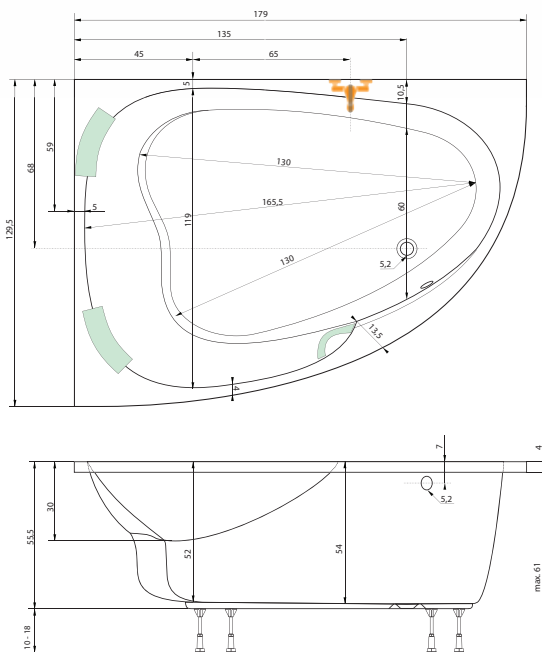

Spinell 180 L/P

180 x 130 x 54 cm
objem: 436 l

Novinka

Koupel ve dvou je lepší

Masážní systémy

	Spinell 180 L	Spinell 180 P	
BASIC	VMR67010131L	VMR67010131P	28.550,- Kč
EASY	VMR67010231L	VMR67010231P	39.990,- Kč
WINDY	VMR67010331L	VMR67010331P	32.750,- Kč
DUO PNEU	VMR67010431L	VMR67010431P	46.990,- Kč
DUO	VMR67010531L	VMR67010531P	58.070,- Kč
DUO LIGHT	VMR67010631L	VMR67010631P	62.120,- Kč
ECO HYDRO	VMR67012131L	VMR67012131P	20.920,- Kč
ECO AIR	VMR67012231L	VMR67012231P	21.870,- Kč
ECO HYDRO AIR	VMR67012331L	VMR67012331P	28.490,- Kč

Cena masážního systému zahrnuje vanu, systém, přeodpadový komplet, samonosný rám.

Výrobní řada Medea - Spinell prošla řadou inovací. Pro rok 2008 přicházíme na přání zákazníků s novým modelem prostorné vany Spinell 180. Základním rozlišujícím parametrem tohoto modelu jsou především větší rozměry 180 x 130 cm.