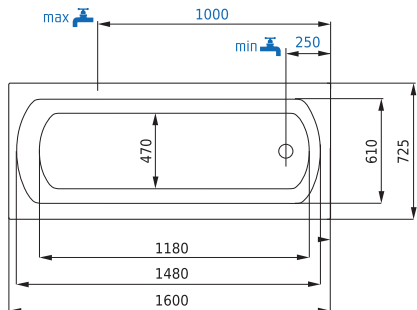

# SMART

rozměr

1600 x 725

madlo k vaně	✓
podhlavník k vaně	✓
vanová zástěna	✓
akrylátový panel k vaně	✓
samosoný pozinkovaný rám	✓
mechanický odtokový komplet	✓
příslušenství na straně 31-33	

PŘÍSLUŠENSTVÍ

„Budete překvapeni  
jejím pohodlím vany“

provedení	klasická
rozměr vany	1600 x 725 mm
hloubka vany	450 mm
podpory k vaně	nejsou součástí vany
druh podpor	kovové
samosoný rám k vaně	za příplatek
objem vany po přepad	180 l
průměrná spotřeba vody	130 l
celková výška při obezdění	580 - 620 mm
celková výška vany s krycím panelem	620 mm
umístění nástěnné baterie a odpadu	dle výkresu
záruka	10 let
min. životnost vany	20 let

TECHNICKÁ DATA

Cena včetně DPH/ Price inc. VAT

**7 259 Kč** (1600 x 725)

**290 €** (1600 x 725)

podpory k vaně nejsou součástí vany  
Cena : **492 Kč / 20 €**

Je ideální vanou v malé koupelně, kde je rozhodující každý centimetr prostoru. Oproti konkurenčním vanám klasického rozměru 160 x 70 cm je vana SMART kolmější a spolu s šířkou 72,5 cm a hloubkou 45 cm nabízí o 5 cm širší vnitřní koupací prostor než konkurenční vany.