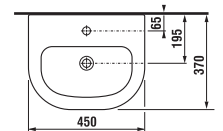

## umývátko BABY

Číslo výrobku	Popis výrobku	139	134	Cena bílá
8.1561.4.xxx.yyy.1 <b>SELECT line</b>	umývátko 45 cm, s otvorem pro baterii, glazovaná spodní strana, s dětským motivem	x	x	1 055 Kč

Číslo výrobku	Popis výrobku	139	134	Cena bílá
8.1261.1.000.yyy.1 <b>SELECT line</b>	umyvadlo 50 cm, glazovaná spodní strana, vhodný kryt sifonu 8.1961.1, vhodný sloup 8.1961.0, i do nábytku, s dětským motivem	x	x	1 055 Kč
8.1961.1.000.000.1 <b>SELECT line</b>	kryt na sifon s instalační sadou (č. výr.: 8.9001.3.000.000.1) jen pro umývátko 50 cm			1 049 Kč

Doporučená výška pro instalaci dětského umyvadla je 60 cm.  
Přizpůsobte výšku instalovaného umyvadla věku dětí.