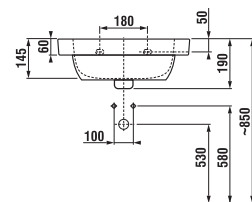

dětská koupelna / **BABY**

umývátko BABY

Číslo výrobku	Popis výrobku	139	134	Cena bílá
8.1561.4.xxx.yyy.1 SELECT line	umývátko 45 cm, s otvorem pro baterii, glazovaná spodní strana, s dětským motivem	x	x	1 055 Kč

Číslo výrobku	Popis výrobku	139	134	Cena bílá
8.1261.1.000.yyy.1 SELECT line	umyvadlo 50 cm, glazovaná spodní strana, vhodný kryt sifonu 8.1961.1, vhodný sloup 8.1961.0, i do nábytku, s dětským motivem	x	x	1 055 Kč
8.1961.1.000.000.1 SELECT line	kryt na sifon s instalační sadou (č. výr.: 8.9001.3.000.000.1) jen pro umývátko 50 cm			1 049 Kč

Objednat zvlášť:	Cena
8.9034.9.000.000.1 instalační sada pro umyvadla	52 Kč
3.7271.0.004.010.1 Mio rohový ventil 3/8" – 1/2", chrom, 2 ks	703 Kč
3.7471.0.004.000.1 Mio umyvadlový sifon, 5/4" – 32 mm, chrom, mosaz	867 Kč

Doporučená výška pro instalaci dětského umyvadla je 60 cm.
Přizpůsobte výšku instalovaného umyvadla věku dětí.

dětský klozet BABY

Číslo výrobku	Popis výrobku	Odpad	Cena
8.2203.7.000.000.1	dětský klozet Baby se svislým odpadem, ploché splachování, s instalační sadou	x	1 400 Kč
8.2203.6.000.000.1	dětský klozet Baby s vodorovným odpadem, ploché splachování, s instalační sadou	x	1 400 Kč

Objednat zvlášť:	Cena bílá	Cena barva
8.9703.7.300.000.1 duroplastové sedátko Baby bez poklopu, s antibakteriální úpravou, plastové úchyty, bílá	720 Kč	
8.9703.7.323.000.1 duroplastové sedátko Baby, zelená, bez poklopu, s antibakteriální úpravou, plastové úchyty		720 Kč
8.9703.7.324.000.1 NOVINKA duroplastové sedátko Baby, růžová, bez poklopu, s antibakteriální úpravou, plastové úchyty. K dispozici od června 2015.		720 Kč
8.9703.7.322.000.1 duroplastové sedátko Baby žlutá bez poklopu, s antibakteriální úpravou, plastové úchyty. K dispozici pouze do vyprodání zásob.		720 Kč