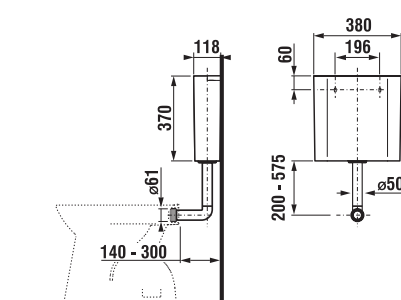

## dětský závěsný klozet

závěsné provedení dětského klozetu je možné objednat ze sortimentu LAUFEN Flora Kids 8.2003.1.000.000.1 za cenu 4 080 Kč bez DPH

Číslo výrobku	Popis výrobku	Cena
8.9371.0.000.000.1	plastová nádržka pro samostatně stojící klozety, boční přívod vody 3/8", Dual Flush 3/6 l, včetně kolena	858 Kč
8.9371.1.000.000.1	plastová nádržka pro samostatně stojící klozety, boční přívod vody 3/8", s dětským motivem lučního koníka	858 Kč