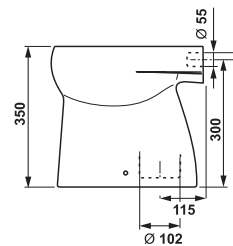

dětský závěsný klozet

závěsné provedení dětského klozetu je možné objednat ze sortimentu LAUFEN Flora Kids 8.2003.1.000.000.1 za cenu 4 080 Kč bez DPH