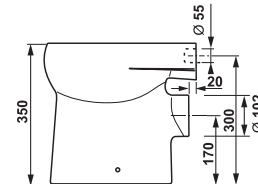

dětský závěsný klozet

závěsné provedení dětského klozetu je možné objednat ze sortimentu LAUFEN Flora Kids 8.2003.1.000.000.1 za cenu 4 080 Kč bez DPH