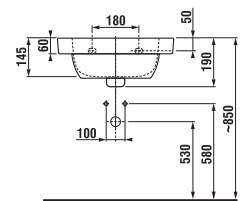

dětská koupelna / **BABY**

umývátko BABY

Číslo výrobku	Popis výrobku	139	134	Cena bílá
8.1561.4.xxx.yyy.1 SELECT line	umývátko 45 cm, s otvorem pro baterii, glazovaná spodní strana, s dětským motivem	x	x	1 055 Kč

Číslo výrobku	Popis výrobku	139	134	Cena bílá
8.1261.1.000.yyy.1 SELECT line	umyvadlo 50 cm, glazovaná spodní strana, vhodný kryt sifonu 8.1961.1, vhodný sloup 8.1961.0, i do nábytku, s dětským motivem	x	x	1 055 Kč
8.1961.1.000.000.1 SELECT line	kryt na sifon s instalační sadou (č. výr.: 8.9001.3.000.000.1) jen pro umývátko 50 cm			1 049 Kč

Objednat zvlášť:	Cena
8.9034.9.000.000.1 instalační sada pro umyvadla	52 Kč
3.7271.0.004.010.1 Mio rohový ventil 3/8" – 1/2", chrom, 2 ks	703 Kč
3.7471.0.004.000.1 Mio umyvadlový sifon, 5/4" – 32 mm, chrom, mosaz	867 Kč

Doporučená výška pro instalaci dětského umyvadla je 60 cm.
Přizpůsobte výšku instalovaného umyvadla věku dětí.

dětský klozet BABY

Číslo výrobku	Popis výrobku	Odpad	Cena
8.2203.7.000.000.1	dětský klozet Baby se svislým odpadem, ploché splachování, s instalační sadou	x	1 400 Kč
8.2203.6.000.000.1	dětský klozet Baby s vodorovným odpadem, ploché splachování, s instalační sadou	x	1 400 Kč

Objednat zvlášť:	Cena bílá	Cena barva
8.9703.7.300.000.1 duroplastové sedátko Baby bez poklopu, s antibakteriální úpravou, plastové úchyty, bílá	720 Kč	
8.9703.7.323.000.1 duroplastové sedátko Baby, zelená, bez poklopu, s antibakteriální úpravou, plastové úchyty		720 Kč
8.9703.7.324.000.1 NOVINKA duroplastové sedátko Baby, růžová, bez poklopu, s antibakteriální úpravou, plastové úchyty. K dispozici od června 2015.		720 Kč
8.9703.7.322.000.1 duroplastové sedátko Baby žlutá bez poklopu, s antibakteriální úpravou, plastové úchyty. K dispozici pouze do vyprodání zásob.		720 Kč