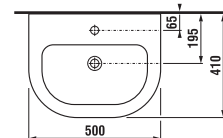

## umývátko BABY

Číslo výrobku	Popis výrobku	139	134	Cena bílá
8.1561.4.xxx.yyy.1 <b>SELECT line</b>	umývátko 45 cm, s otvorem pro baterii, glazovaná spodní strana, s dětským motivem	x	x	1 055 Kč

Číslo výrobku	Popis výrobku	139	134	Cena bílá
8.1261.1.000.yyy.1 <b>SELECT line</b>	umyvadlo 50 cm, glazovaná spodní strana, vhodný kryt sifonu 8.1961.1, vhodný sloup 8.1961.0, i do nábytku, s dětským motivem	x	x	1 055 Kč
8.1961.1.000.000.1 <b>SELECT line</b>	kryt na sifon s instalační sadou (č. výr.: 8.9001.3.000.000.1) jen pro umývátko 50 cm			1 049 Kč

Doporučená výška pro instalaci dětského umyvadla je 60 cm.  
Přizpůsobte výšku instalovaného umyvadla věku dětí.