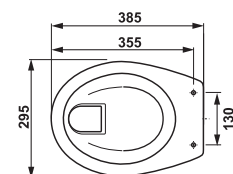

dětský závěsný klozet

závěsné provedení dětského klozetu je možné objednat ze sortimentu LAUFEN Flora Kids 8.2003.1.000.000.1 za cenu 4 080 Kč bez DPH