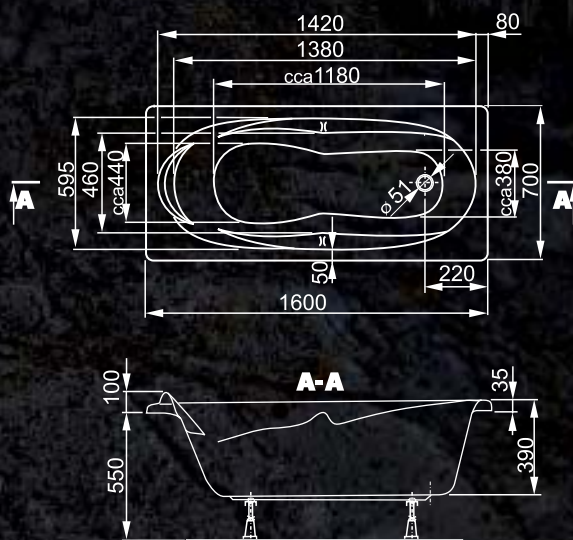

TRENDline

KLEOPATRA

TECHNICKÉ ÚDAJE

ROZMĚR	OBJEM	OBJ. KÓD	DOP. CENA S DPH
1600 x 700 x 390	155 l	VPBA167KLE2X-01/NO	6 670,- Kč

DOPLŇKY: Ceny jsou včetně nožiček

PANEL ČELNÍ			
1600 x 550	VPPA16002FP2-01/DR		2 320,- Kč
PANEL BOČNÍ			
700 x 550	VPPA07002EP2-01/DR		1 410,- Kč
VANOVÉ ZÁSTĚNY	VIZ STR. 49 - 52		