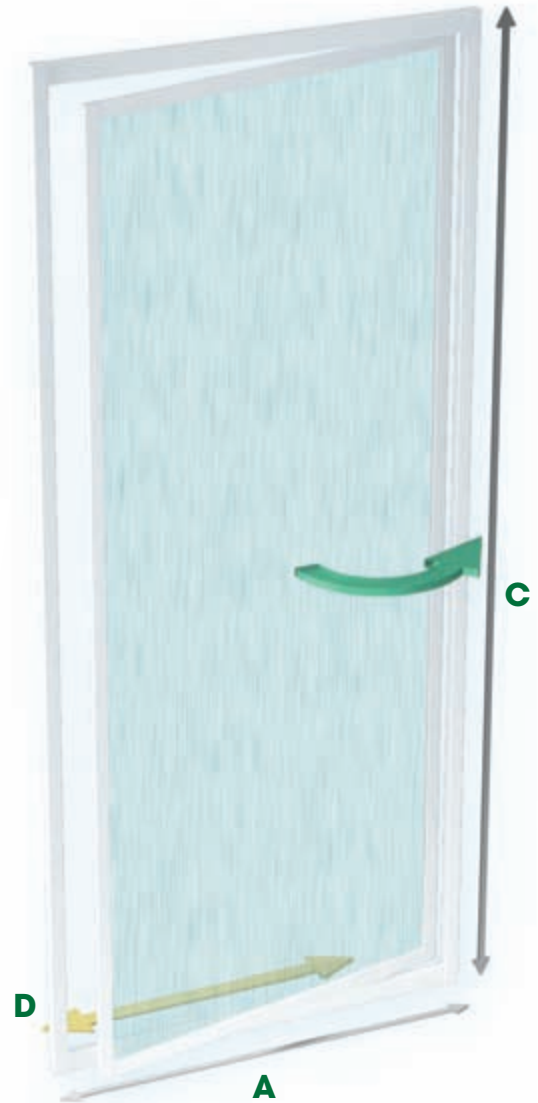

## Sprchové dveře kloubové

Lze kombinovat s BSSP, nutno specifikovat v objednávce.  
Pravé i levé provedení je shodné, při montáži pouze otočeno.

Sprchové dveře jsou vhodné pro umístění do niky.  
Je však možné je kombinovat s pevnými sprchovými stěnami nebo doplnit o sprchový panel (na fotografii sprchový panel AMMAN).

### SDK 80

WATER OFF

A 80 cm, C 185 cm, D šířka vstupu 58 cm

### SDK 90

WATER OFF

A 90 cm, C 185 cm, D šířka vstupu 62 cm