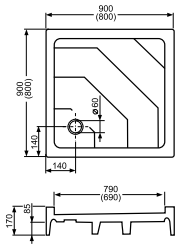

SAMONOSNÉ

COLA-P

- samonosná čtvercová sprchová vanička z koextrudované skořepiny s PU nosičem

	Rozměr (mm)	Cena (Kč)	PANELY	
			Typ	Cena (Kč)
COLA-P	800×800×170	3 434,-	x	x
COLA-P	900×900×170	3 650,-		