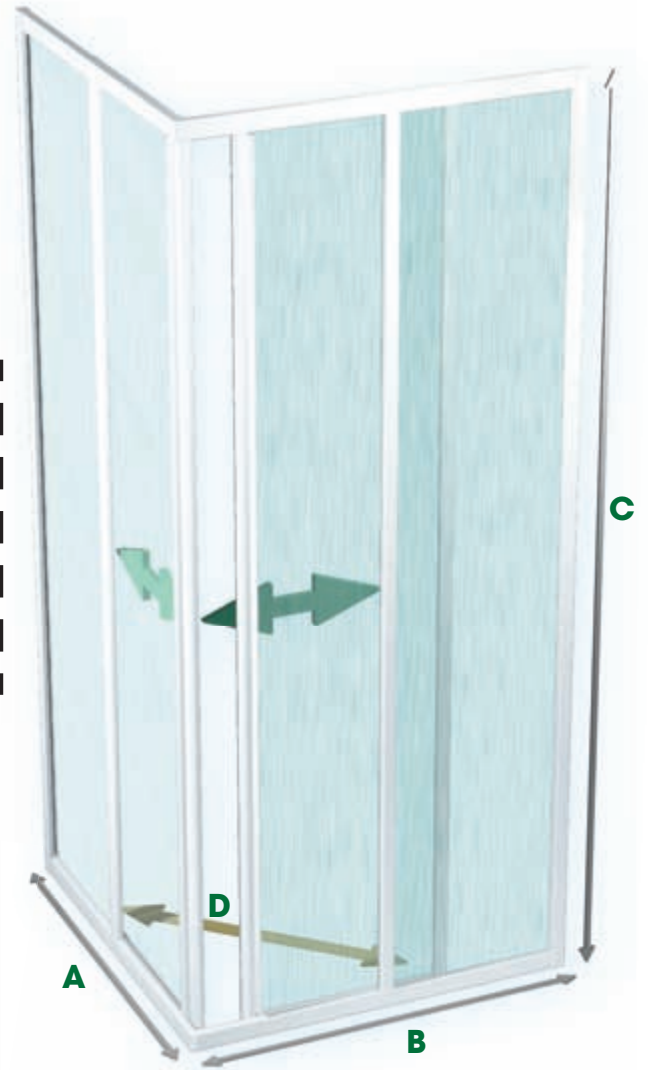

Sprchový kout čtvercový s rohovým vstupem

SKRH / SKKH

Konstrukčními prvky sprchových zástěn SKRH, SKKH řady STANDARD, jsou pevné a pohyblivé stěny, tvořené rámy z tenkostěnných hliníkových profilů, do kterých jsou v těsnění z měkkých plastů vloženy výplně. Na výběr je k dispozici několik druhů výplní.

Plastové, tzn. tvrzený transparentní polystyrén, běžně nabízený v dezénu PEARL a tloušťce 2,5 mm. Povrch je chráněn PE fólií, která se snímá až po montáži.

Skleněné, tzn. z kaleného skla. K dispozici jsou dezény chinchila a čiré sklo. Pevná část je v tloušťce 4 mm, pohyblivá část s tloušťkou 3 mm.

A 80 cm, B 80 cm, C 185 cm, D šířka vstupu 48 cm

SKRH 2/90

WATER OFF

A 90 cm, B 90 cm, C 185 cm, D šířka vstupu 53 cm

doplňky

prodlužovací sada PSS 185..... str. 135.....745,- Kč

Ceny jsou uvedeny včetně DPH.

Čtvercový sprchový kout nabízí dostatek místa. Jeho výběr souvisí s celkovými dispozicemi koupelny.