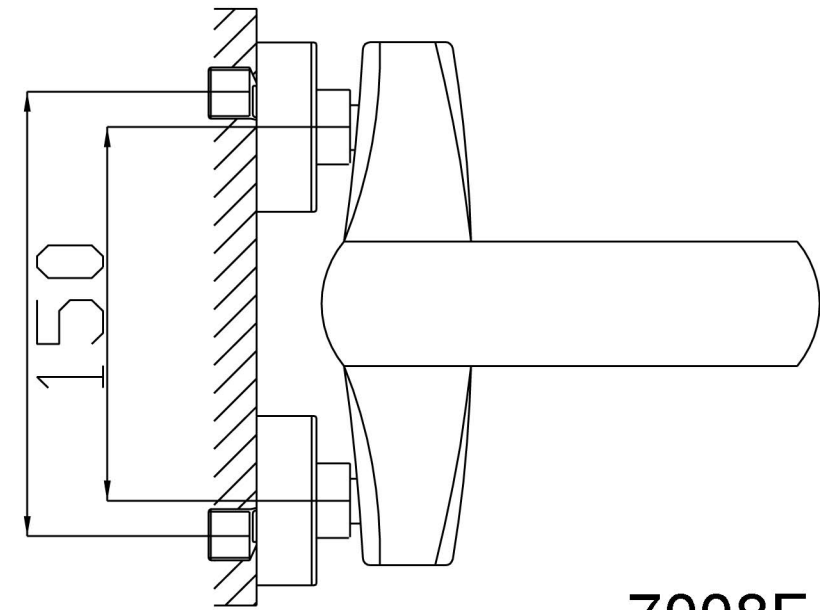

125MIN./175MAX

Ø68

7008F