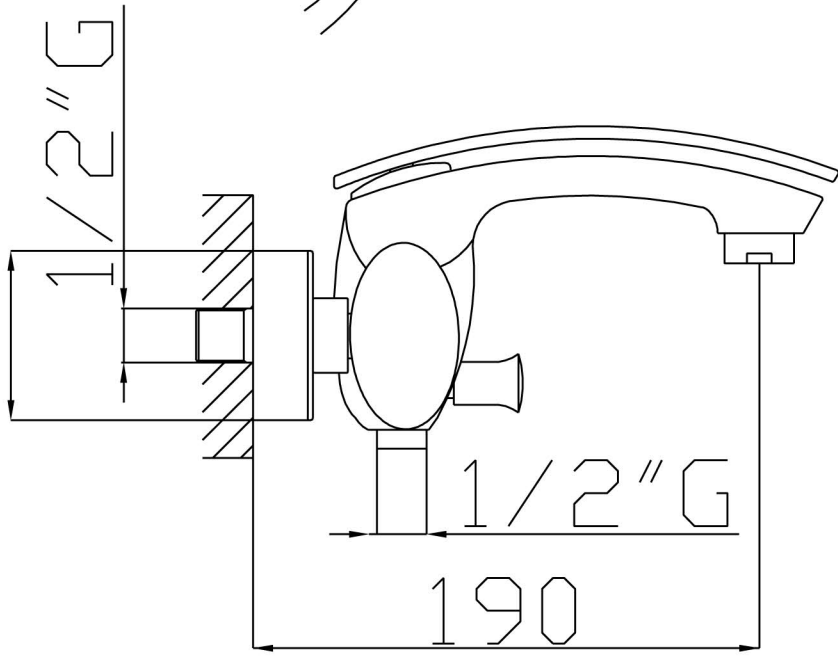

125MIN./175MAX

Ø68

7008F