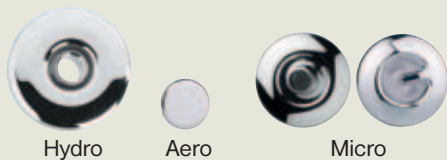

# HIT

masážní systém s mechanickým ovládáním  
 massage system with mechanical control

AERO 11

HYDRO 6+4+2

HYDRO 6+4+2 / AERO 11

Hydro

Aero

Micro

# TOP

masážní systém s elektronickým ovládáním  
 massage system with electronical control

AERO 11

AERO 11+ light

HYDRO 6+4+2

HYDRO 6+4+2 + light

HYDRO 6+4+2 / AERO 11

HYDRO 6+4+2 / AERO 11 + light