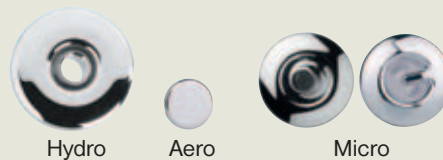

# TOP

masážní systém s elektronickým ovládáním  
 massage system with electronical control

AERO 11

AERO 11+ light

HYDRO 6+4+2

HYDRO 6+4+2 + light

HYDRO 6+4+2 / AERO 11

HYDRO 6+4+2 / AERO 11 + light

Hydro

Aero

Micro

E1

E2A

E2B

E3

AERO 10 - Lima, Lugano  
 AERO 12 - Dorado, Dopio, Kansas