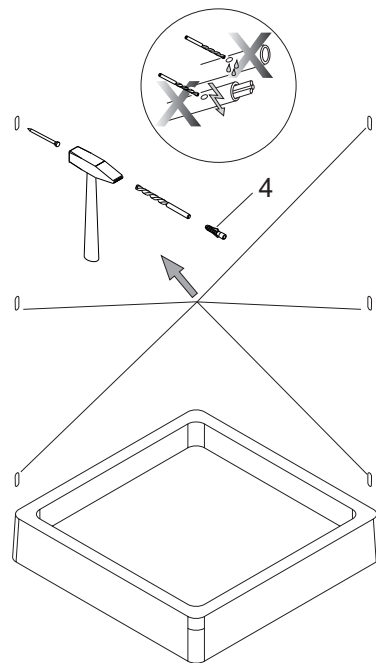

CS2

ROLTECHNIK spol. s r.o., Czech Republic, 569 33 Třebáňov 160,
tel.: +420 461 353 611, fax: +420 461 324 297,
<http://www.roltechnik.cz>, e-mail: objednavky@roltechnik.cz

1

2

5

6

3

4