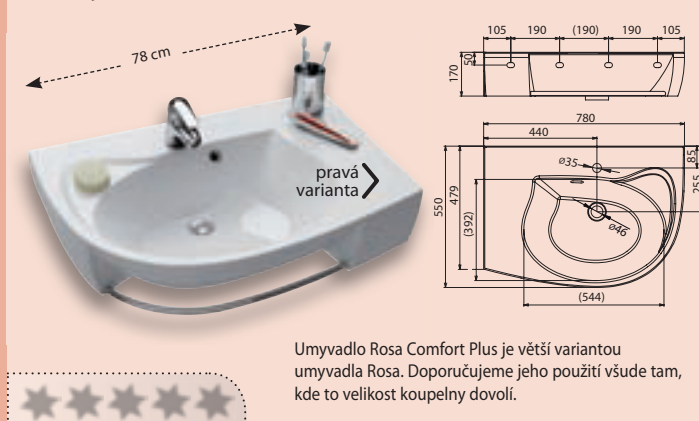

Umyvadlo Rosa Comfort Plus

Umyvadlo Rosa Comfort Plus je větší variantou umyvadla Rosa. Doporučujeme jeho použití všude tam, kde to velikost koupelny dovolí.

Nábytek a umyvadla

UMYVADLA		PŘÍSLUŠENSTVÍ	
Rosa L/R	4 990	Umyvadlová piletá	430
Rosa Comfort L/R	6 990	Sifon chromový	1 990
Rosa Comfort Plus L/R	8 490		
Rosa Comfort L/R nábytkové	5 990		

L (left) - levá varianta výrobku. R (right) - pravá varianta výrobku. Umyvadla jsou dodávána jen s otvorem pro stojánkovou baterii. Ceny jsou uvedeny v Kč včetně DPH. Výrobky jsou standardně dodávány do 14 dnů.