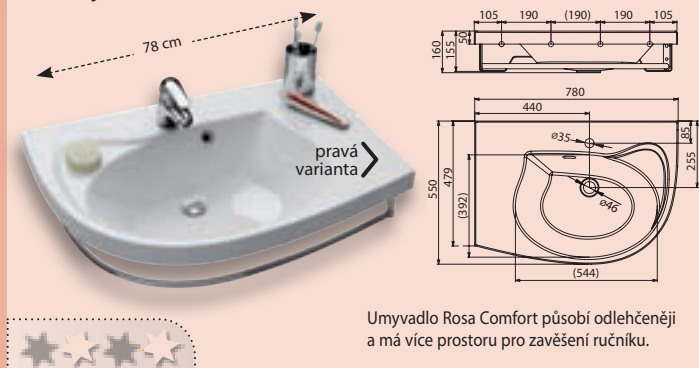

Umyvadlo Rosa Comfort

Umyvadlo Rosa Comfort působí odlehčeněji a má více prostoru pro zavěšení ručníku.