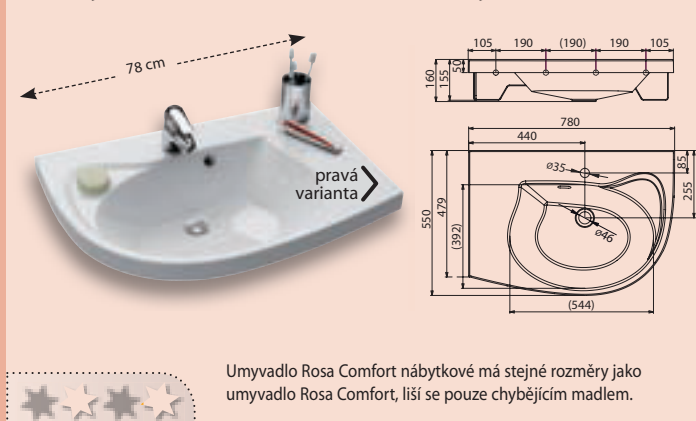

## Umyvadlo Rosa

Umyvadlo Rosa je nejmenší ze série a je určené pro menší koupelny.

## Umyvadlo Rosa Comfort

Umyvadlo Rosa Comfort působí odlehčeněji a má více prostoru pro zavěšení ručníku.

## Umyvadlo Rosa Comfort nábytkové

Umyvadlo Rosa Comfort nábytkové má stejné rozměry jako umyvadlo Rosa Comfort, liší se pouze chybějícím madlem.