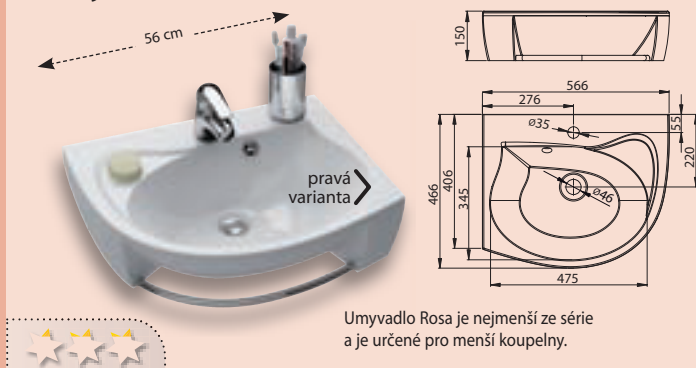

# Umyvadla Rosa

design nosal®

**Pokud k vaně Rosa použijete i umyvadlo Rosa, budete mít jistotu, že sanitární prvky vaší koupelny budou designově sladěny.**

Umyvadla Rosa mají v přední části praktický sušák na ručníky.

## Umyvadlo Rosa

Umyvadlo Rosa je nejmenší ze série a je určené pro menší koupelny.