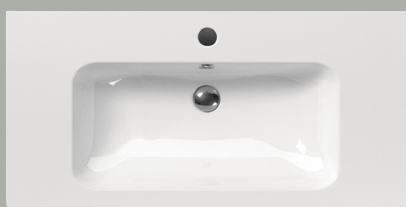

# Pura

120x50

Lavabo / Washbasin  
120x50 cm  
27,5 kg  
17,5 lt

LAVABO con foro troppopieno monoforo, predisposto per rubinetteria cinque fori. Installazione a sospensione o ad incasso.

WASHBASIN with overflow, one taphole predisposed for five taphole fittings. Wall hung or built in installation.

Colori - Colours	Codici - Codes	Fori - Tapholes
○ Bianco lucido - White glossy	8824 1 11	monoforo / one taphole fitting